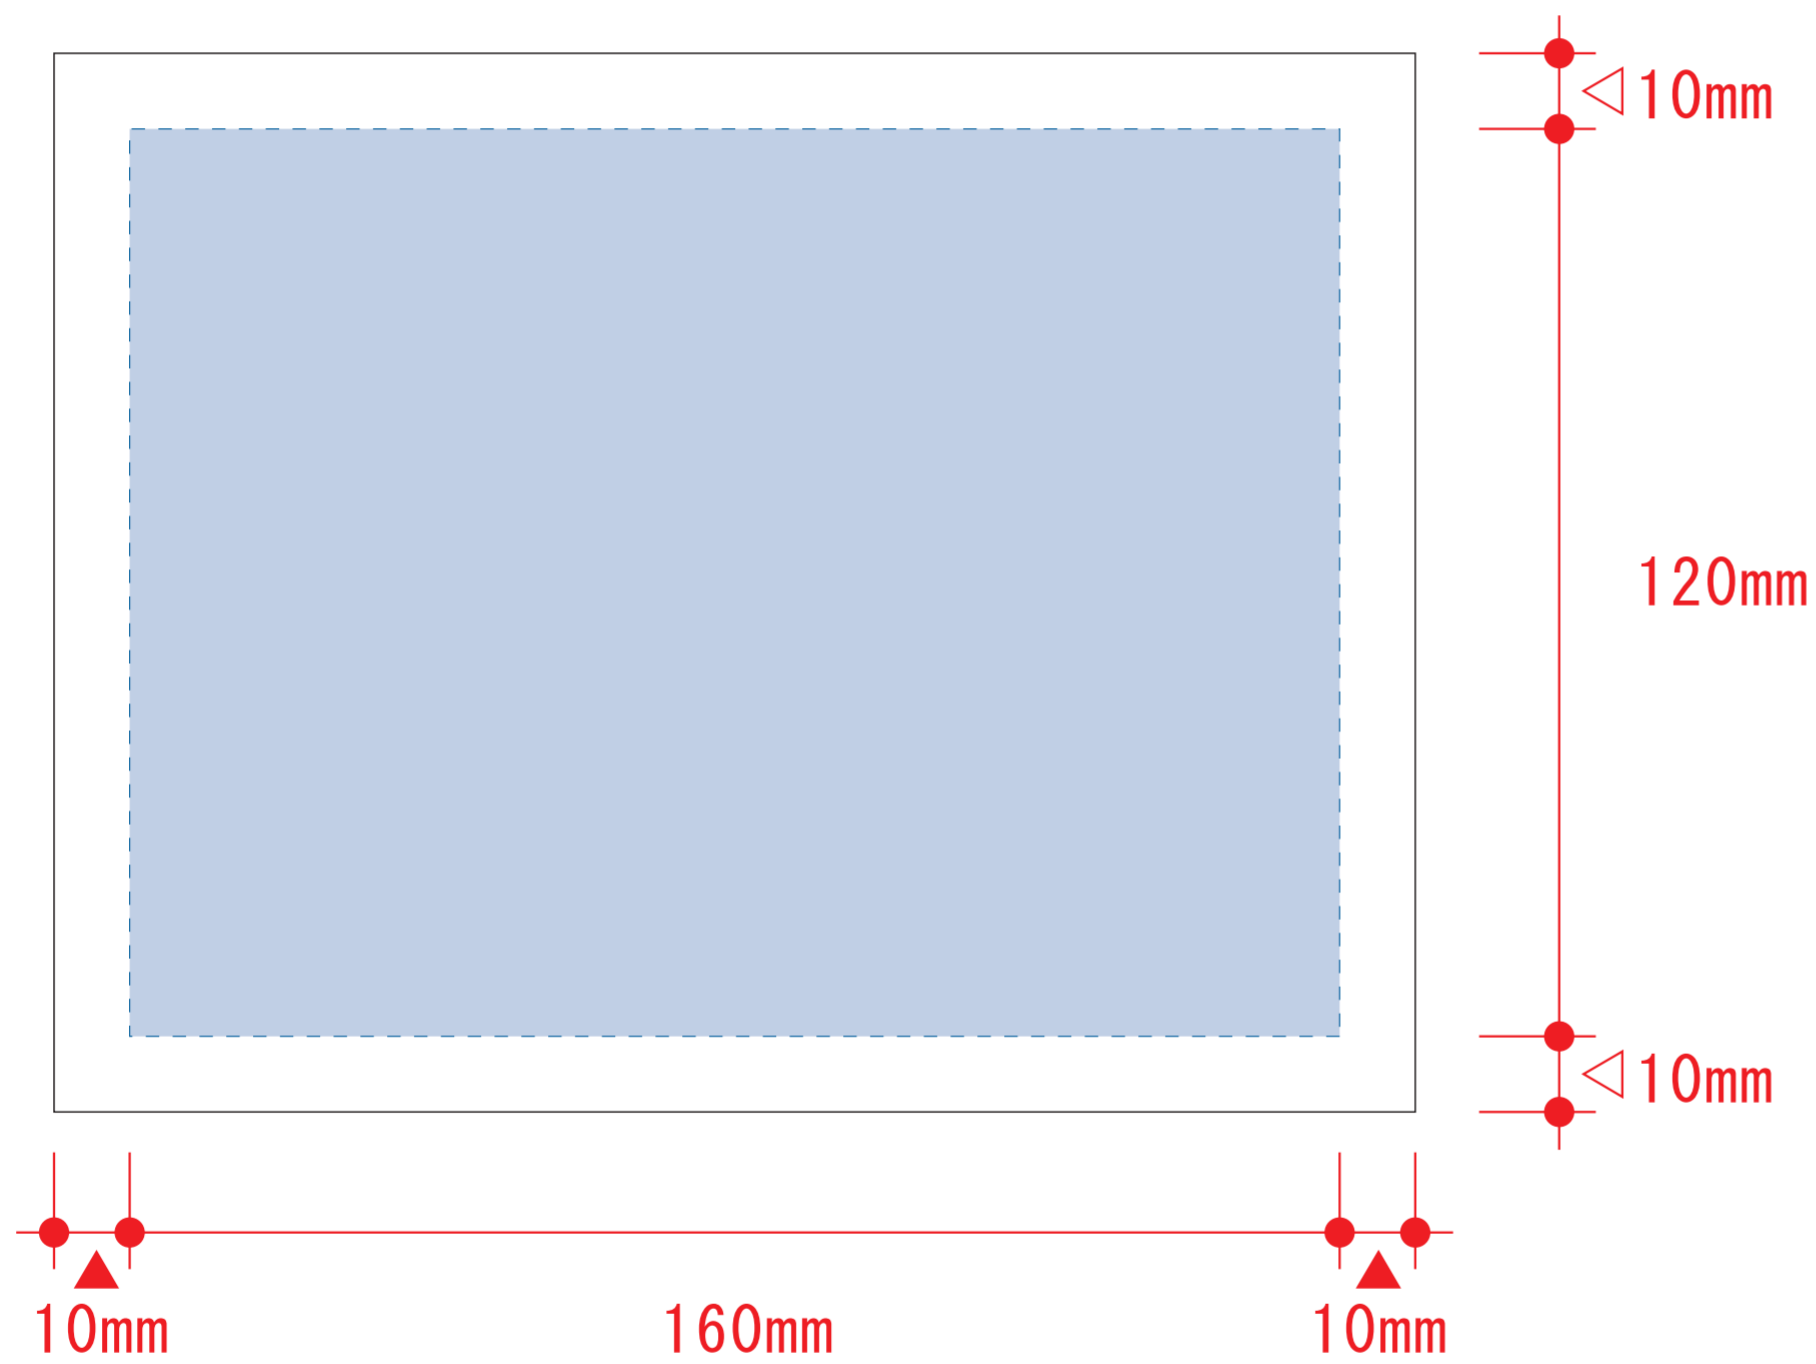

テキスタイルピクチャーボード (M)

- クライアント:
 - 営業担当:
 - 制作担当:
 - 受注番号:
 - 納期: 2022年00月00日
 - ロット:
 - デザインサイズ: W000mm
 - 刷り色: 1C
 - 刷り位置: 図参照
- 版下原寸サイズ

シルク用

シルク用

デザインスペース: W160×H120 (mm)

■シルク印刷: W160×H120 (mm)

インクジェット用

※グレー部分 = 塗足し範囲 (外側3mmずつ)

インクジェット用

デザインスペース: W180×H140 (mm)

■シルク印刷: W180×H140 (mm)