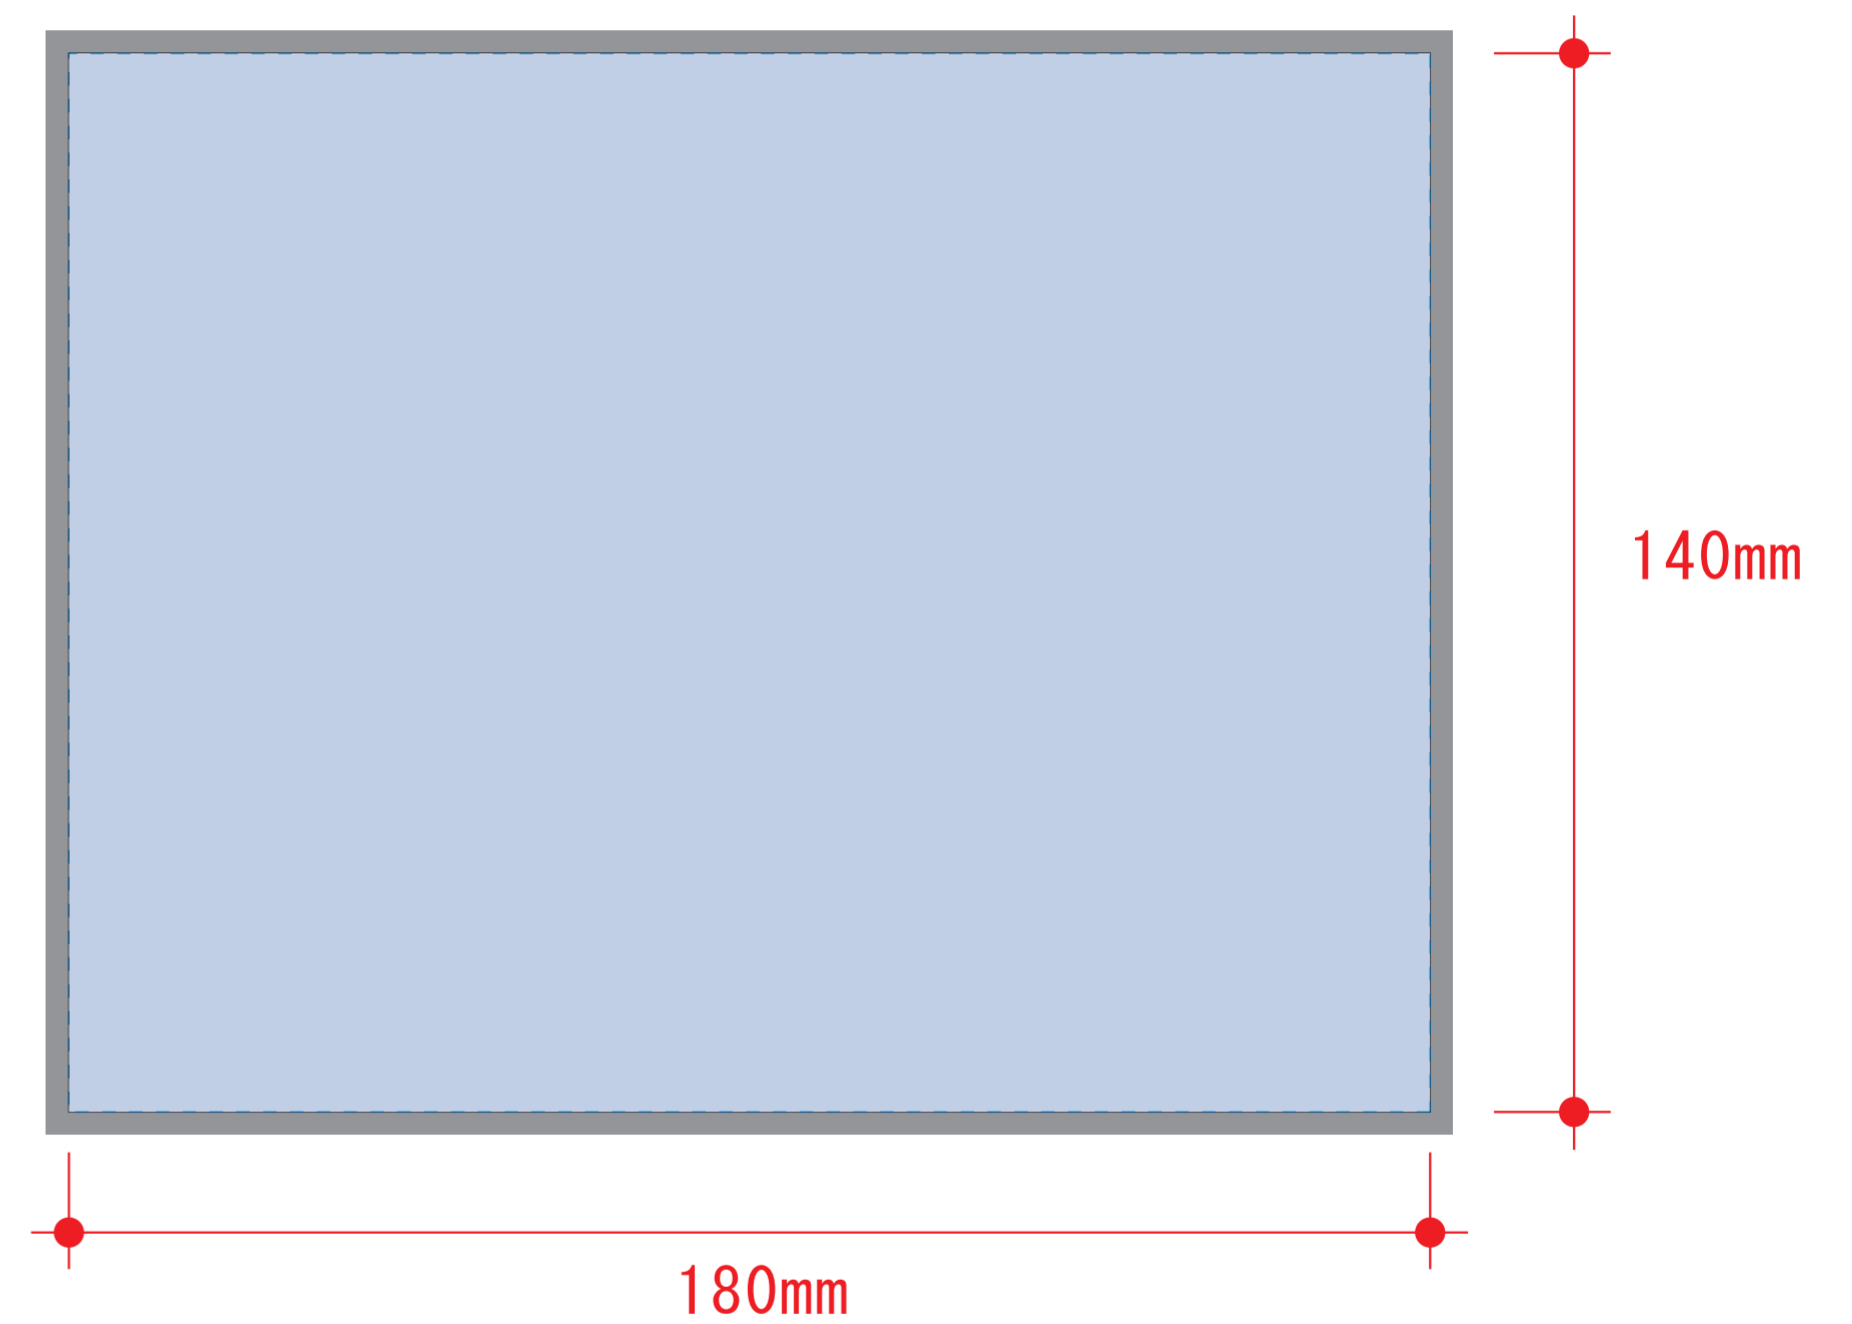

テキスタイルピクチャーボード (M)

- クライアント:
 - 営業担当:
 - 制作担当:
 - 受注番号:
 - 納期: 2022年00月00日
 - ロット:
 - デザインサイズ: W000mm
 - 刷り色: 1C
 - 刷り位置: 図参照
- 版下原寸サイズ

シルク用

シルク用

デザインスペース: W160×H120 (mm)

■シルク印刷: W160×H120 (mm)

インクジェット用

※グレー部分 = 塗足し範囲 (外側3mmずつ)

インクジェット用

デザインスペース: W180×H140 (mm)

■シルク印刷: W180×H140 (mm)