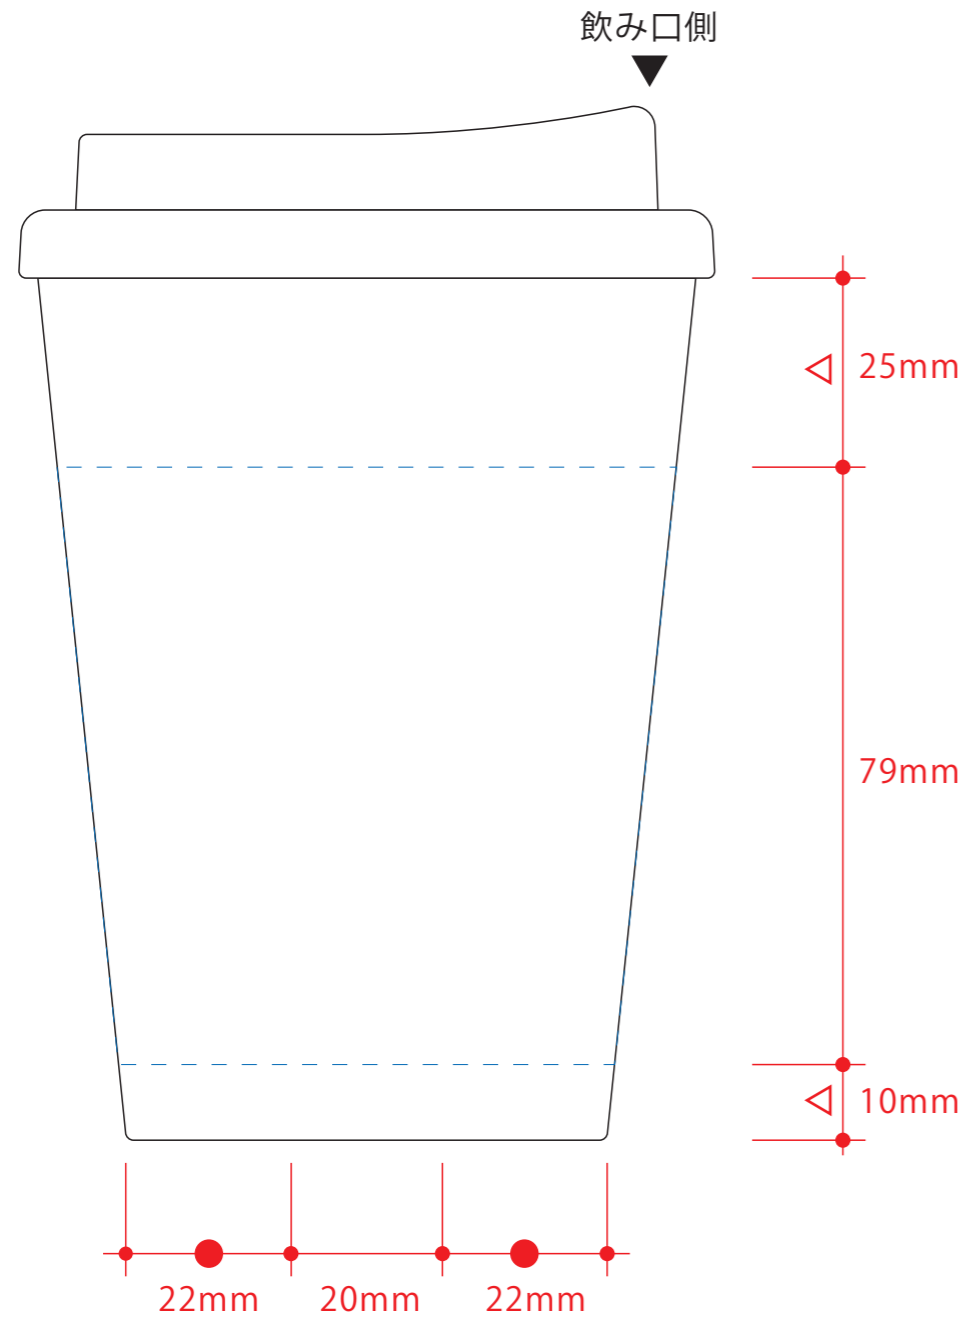

テイクアウトタンブラー

- クライアント:
 - 営業担当:
 - 制作担当:
 - 受注番号:
 - 納期: 2017年00月00日
 - ロット:
 - デザインサイズ: W000mm
 - 刷り色: 1C
 - 刷り位置: 図参照
- 版下原寸サイズ

1色印刷用

■1色 (パッド) 印刷 最大範囲: W20×H40 (mm)

※デザインはこのサイズ内で作成し、
絵型の青い点線内に配置してください。

回転シルク用

■回転シルク印刷 最大範囲: W206×H79 (mm)

※デザインはこの範囲内に入れて下さい。

レイアウト可能範囲: W216×H79 (mm)

■パッド印刷 最大範囲: W20×H40 (mm)

■回転シルク 最大範囲: W206×H79 (mm)