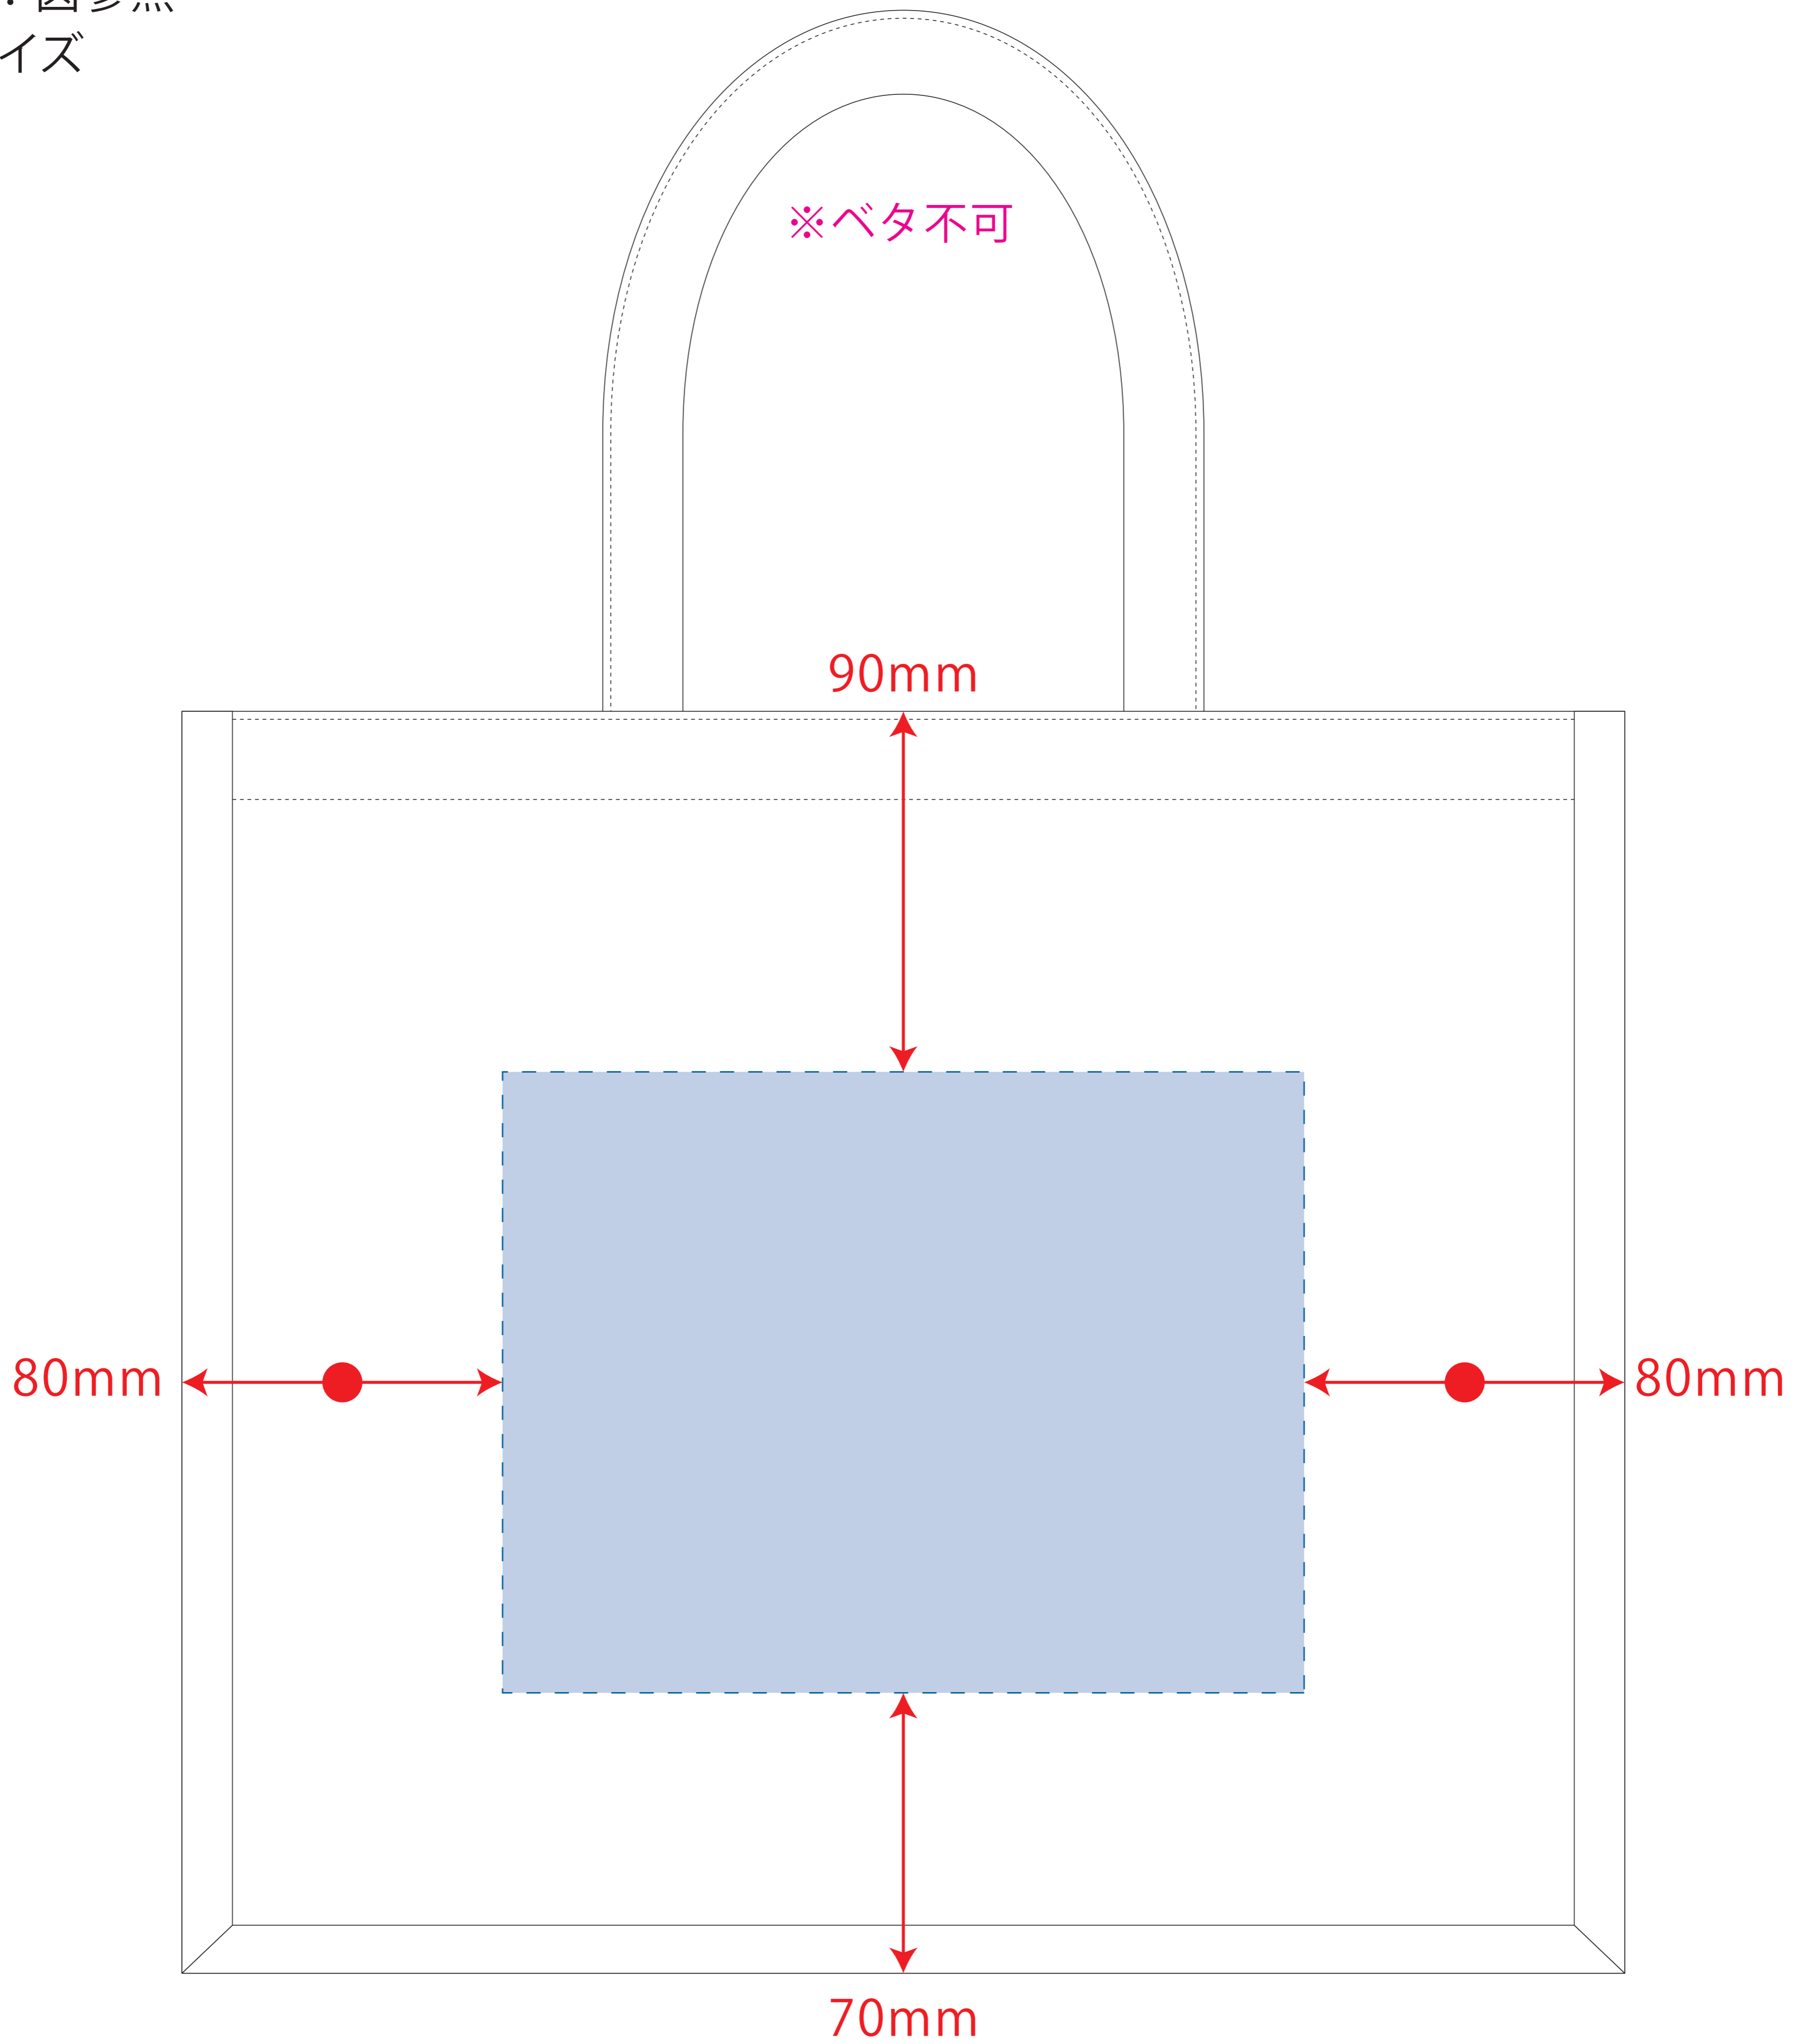

ジュートスクエアトート (ML) ワイド

- クライアント：
 - 営業担当：
 - 制作担当：
 - 受注番号：
 - 納期：2025年00月00日
 - ロット：
 - デザインサイズ：W000mm
 - 刷り色：1C
 - 刷り位置：図参照
- 版下原寸サイズ

- 制作上の注意点
- デザインサイズ:レイアウトの状態での寸法をご記入下さい。
 - 刷り色:PANTONEまたはDICのチップでご指定下さい。(フルカラーは指定不要)
※黒・白・金・銀はチップでのご指定はできません。
※刷り色が白の場合、黒でレイアウトし、指示事項/刷り色の部分に「白」とご記入下さい。
 - 刷り位置:寸法線はレイアウト位置に合わせて調整して下さい。
 - プリントは点線部分、網掛けの刷り範囲  以内をお願い致します。
(ベースの材質、又はデザインによりベタ面が多い場合、線が細かい場合等、調整が必要な場合がございます。)
 - 細かい文字などは素材の関係上かすれたり、つぶれてしまう場合がございます。
 - ベース素材のカラーにより、印刷色の仕上がりが若干変わる場合がございます。
- ※画像データをご使用の際の注意点
- 原寸600dpiのモノクロ2階調の画像データをレイアウトして下さい。
 - 画像データは別途添付して下さい。(pdfデータにリンクしたもの)

デザインスペース：W200×H155 (mm)

■シルク印刷 最大範囲：W200×H155 (mm)

■熱転写印刷 最大範囲：W200×H155 (mm)