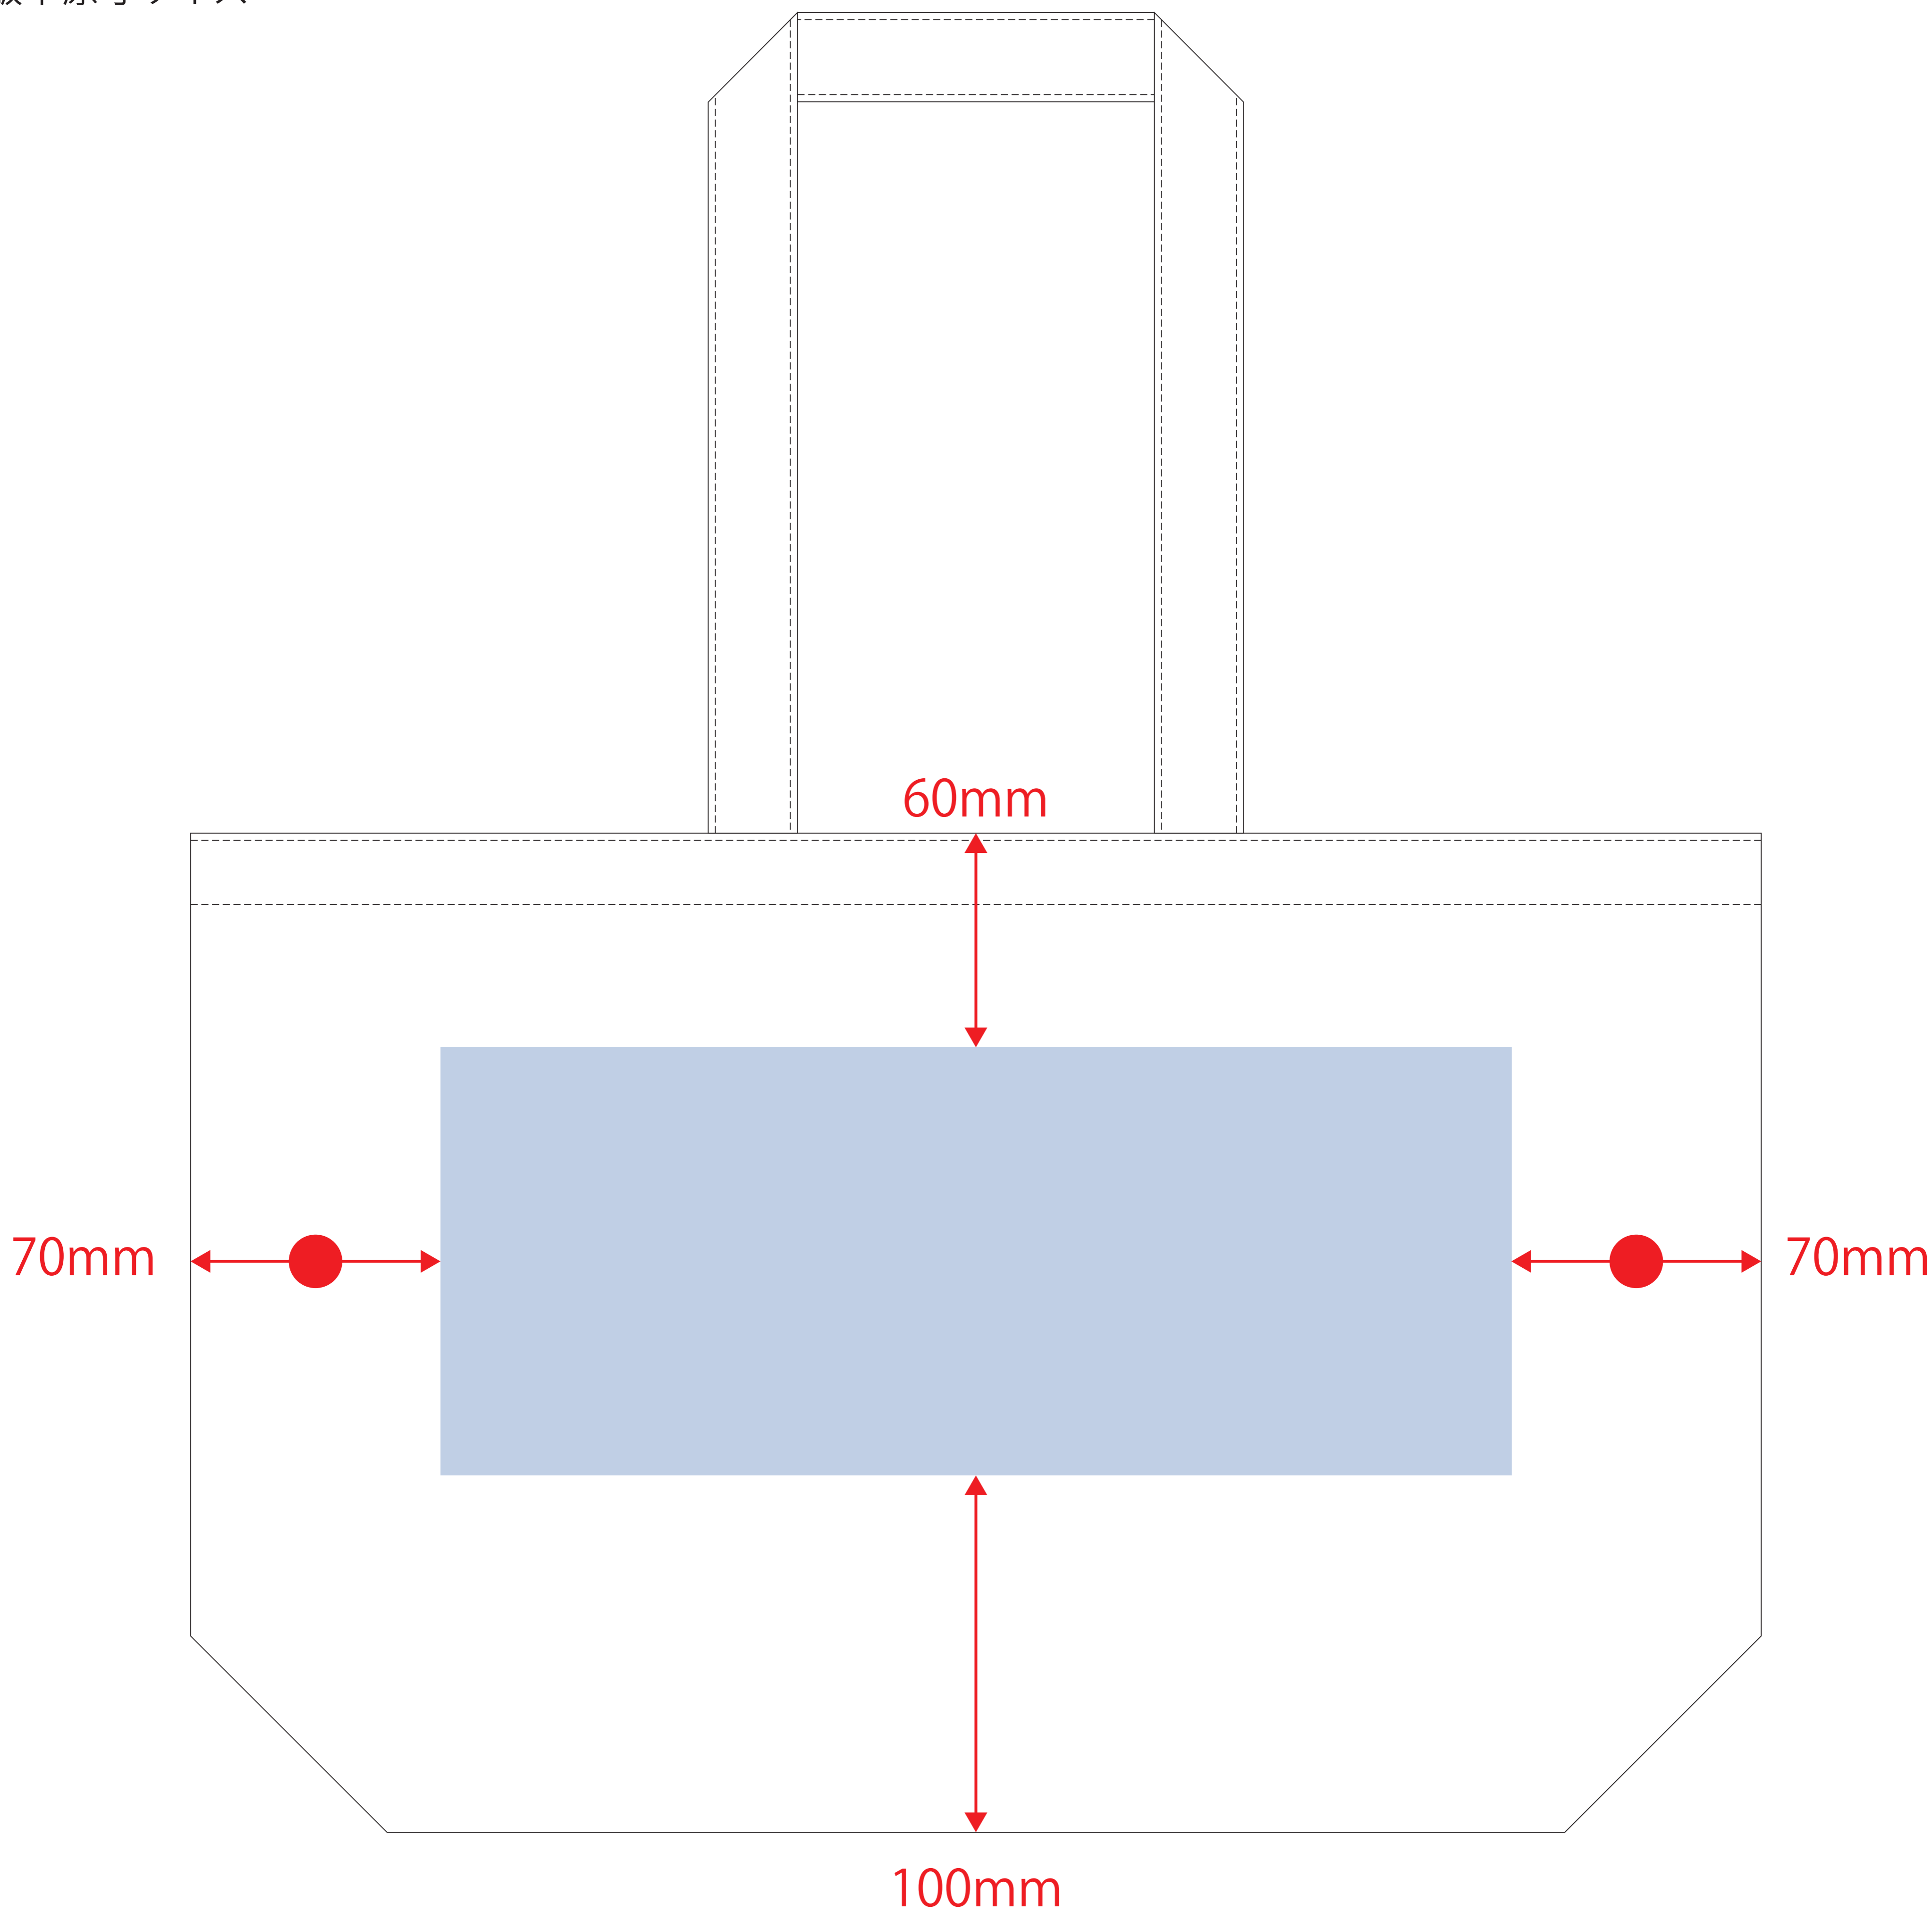

# キャンバスダイリートート (M) ワイド

- クライアント：
  - 営業担当：
  - 制作担当：
  - 受注番号：
  - 納期：2025年00月00日
  - ロット：
  - デザインサイズ：W000mm
  - 刷り色：1C
  - 刷り位置：図参照
- 版下原寸サイズ

- 制作上の注意点
- デザインサイズレイアウトの状態での寸法をご記入下さい。
  - 刷り色:PANTONEまたはDICのチップでご指定下さい。(フルカラーは指定不要)  
※黒・白・金・銀はチップでの指定はできません。  
※刷り色が白の場合、黒でレイアウトし、指示事項/刷り色の部分に「白」とご記入下さい。
  - 刷り位置:寸法線はレイアウト位置に合わせて調整して下さい。
- プリントは点線部分、網掛けの刷り範囲  以内をお願い致します。  
(ベースの材質、又はデザインによりベタ面が多い場合、線が細かい場合等、調整が必要な場合がございます。)
- 細かい文字などは素材の関係上かすれたり、つぶれてしまう場合がございます。
  - ベース素材のカラーにより、印刷色の仕上りが若干変わる場合がございます。
- ※画像データをご使用の際の注意点
- 原寸600dpiのモノクロ2階調の画像データをレイアウトして下さい。
  - 画像データは別途添付して下さい。(pdfデータにリンクしたもの)

※ナチュラルのみエコマーク有り (内側)

デザインスペース：W300×H120(mm)

■シルク印刷 最大範囲：W300×H120(mm)

■熱転写印刷 最大範囲：W300×H120(mm)

■インクジェット印刷 最大範囲：W300×H120(mm)