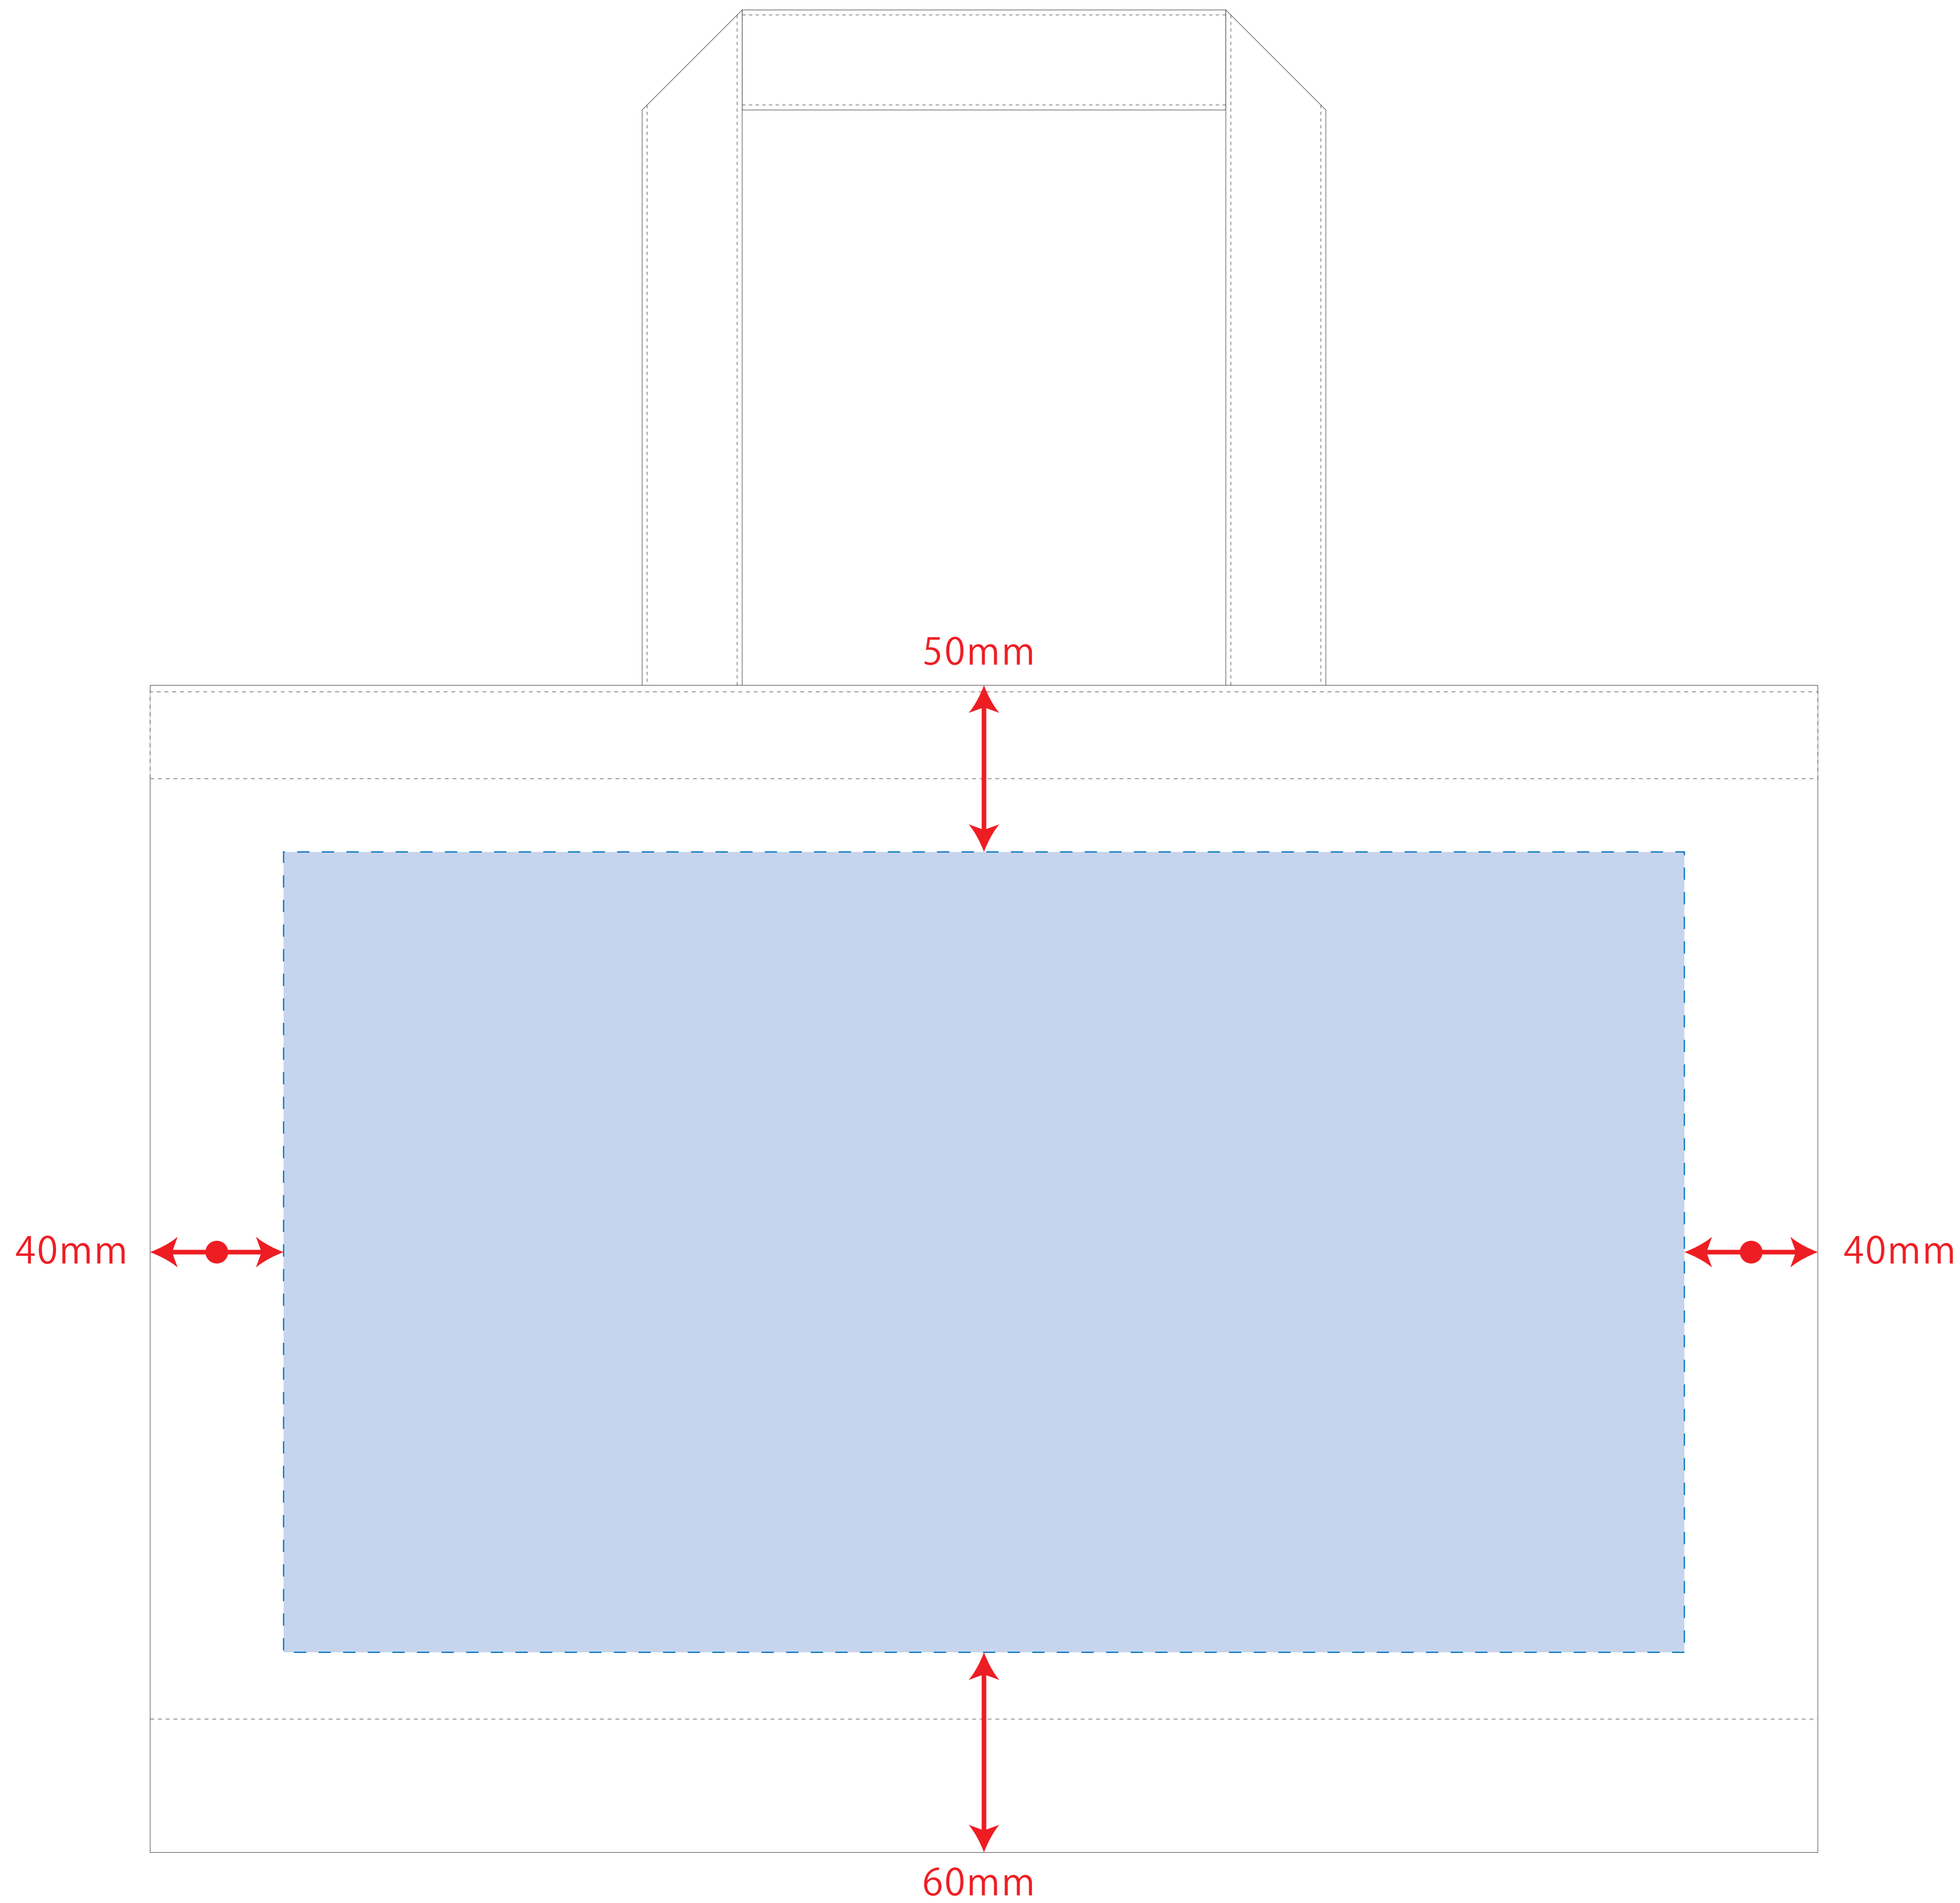

TR-0629 不織布イベントバッグガゼットマチ付

●クライアント：

●ロット：

●デザインサイズ：W000mm

●印刷色：

●刷り位置：図内に配置した通り

版下は原寸サイズで作成してください。

注意事項

- ●実線 0.3mm 以上、ヌキ線 1mm 以上の線幅で作成を推奨します。推奨値以下の線については全て印刷出来ずご了承ください。
- ●画像データはリンクにせず、必ず<埋め込み>にしてください。
- ●脇や端から 30mm 以内の位置は指定できません。
- ●1色印刷のデータは黒1色 (K100%) の 600dpi 以上で作成してください。
- ●フルカラー印刷のデータは CMYK モードの 350dpi 以上で作成してください。

【Photoshop をご使用の方】

●文字は必ず<ラスタライズ>してください。

【Illustrator をご使用の方】

●文字は必ず<アウトライン化>してください。

●線や図形も全て<アウトライン化>してください。

●特殊効果を使用した場合は、アピアランスの分割を行うか、ラスタライズしてください。

※ベタ印刷不可