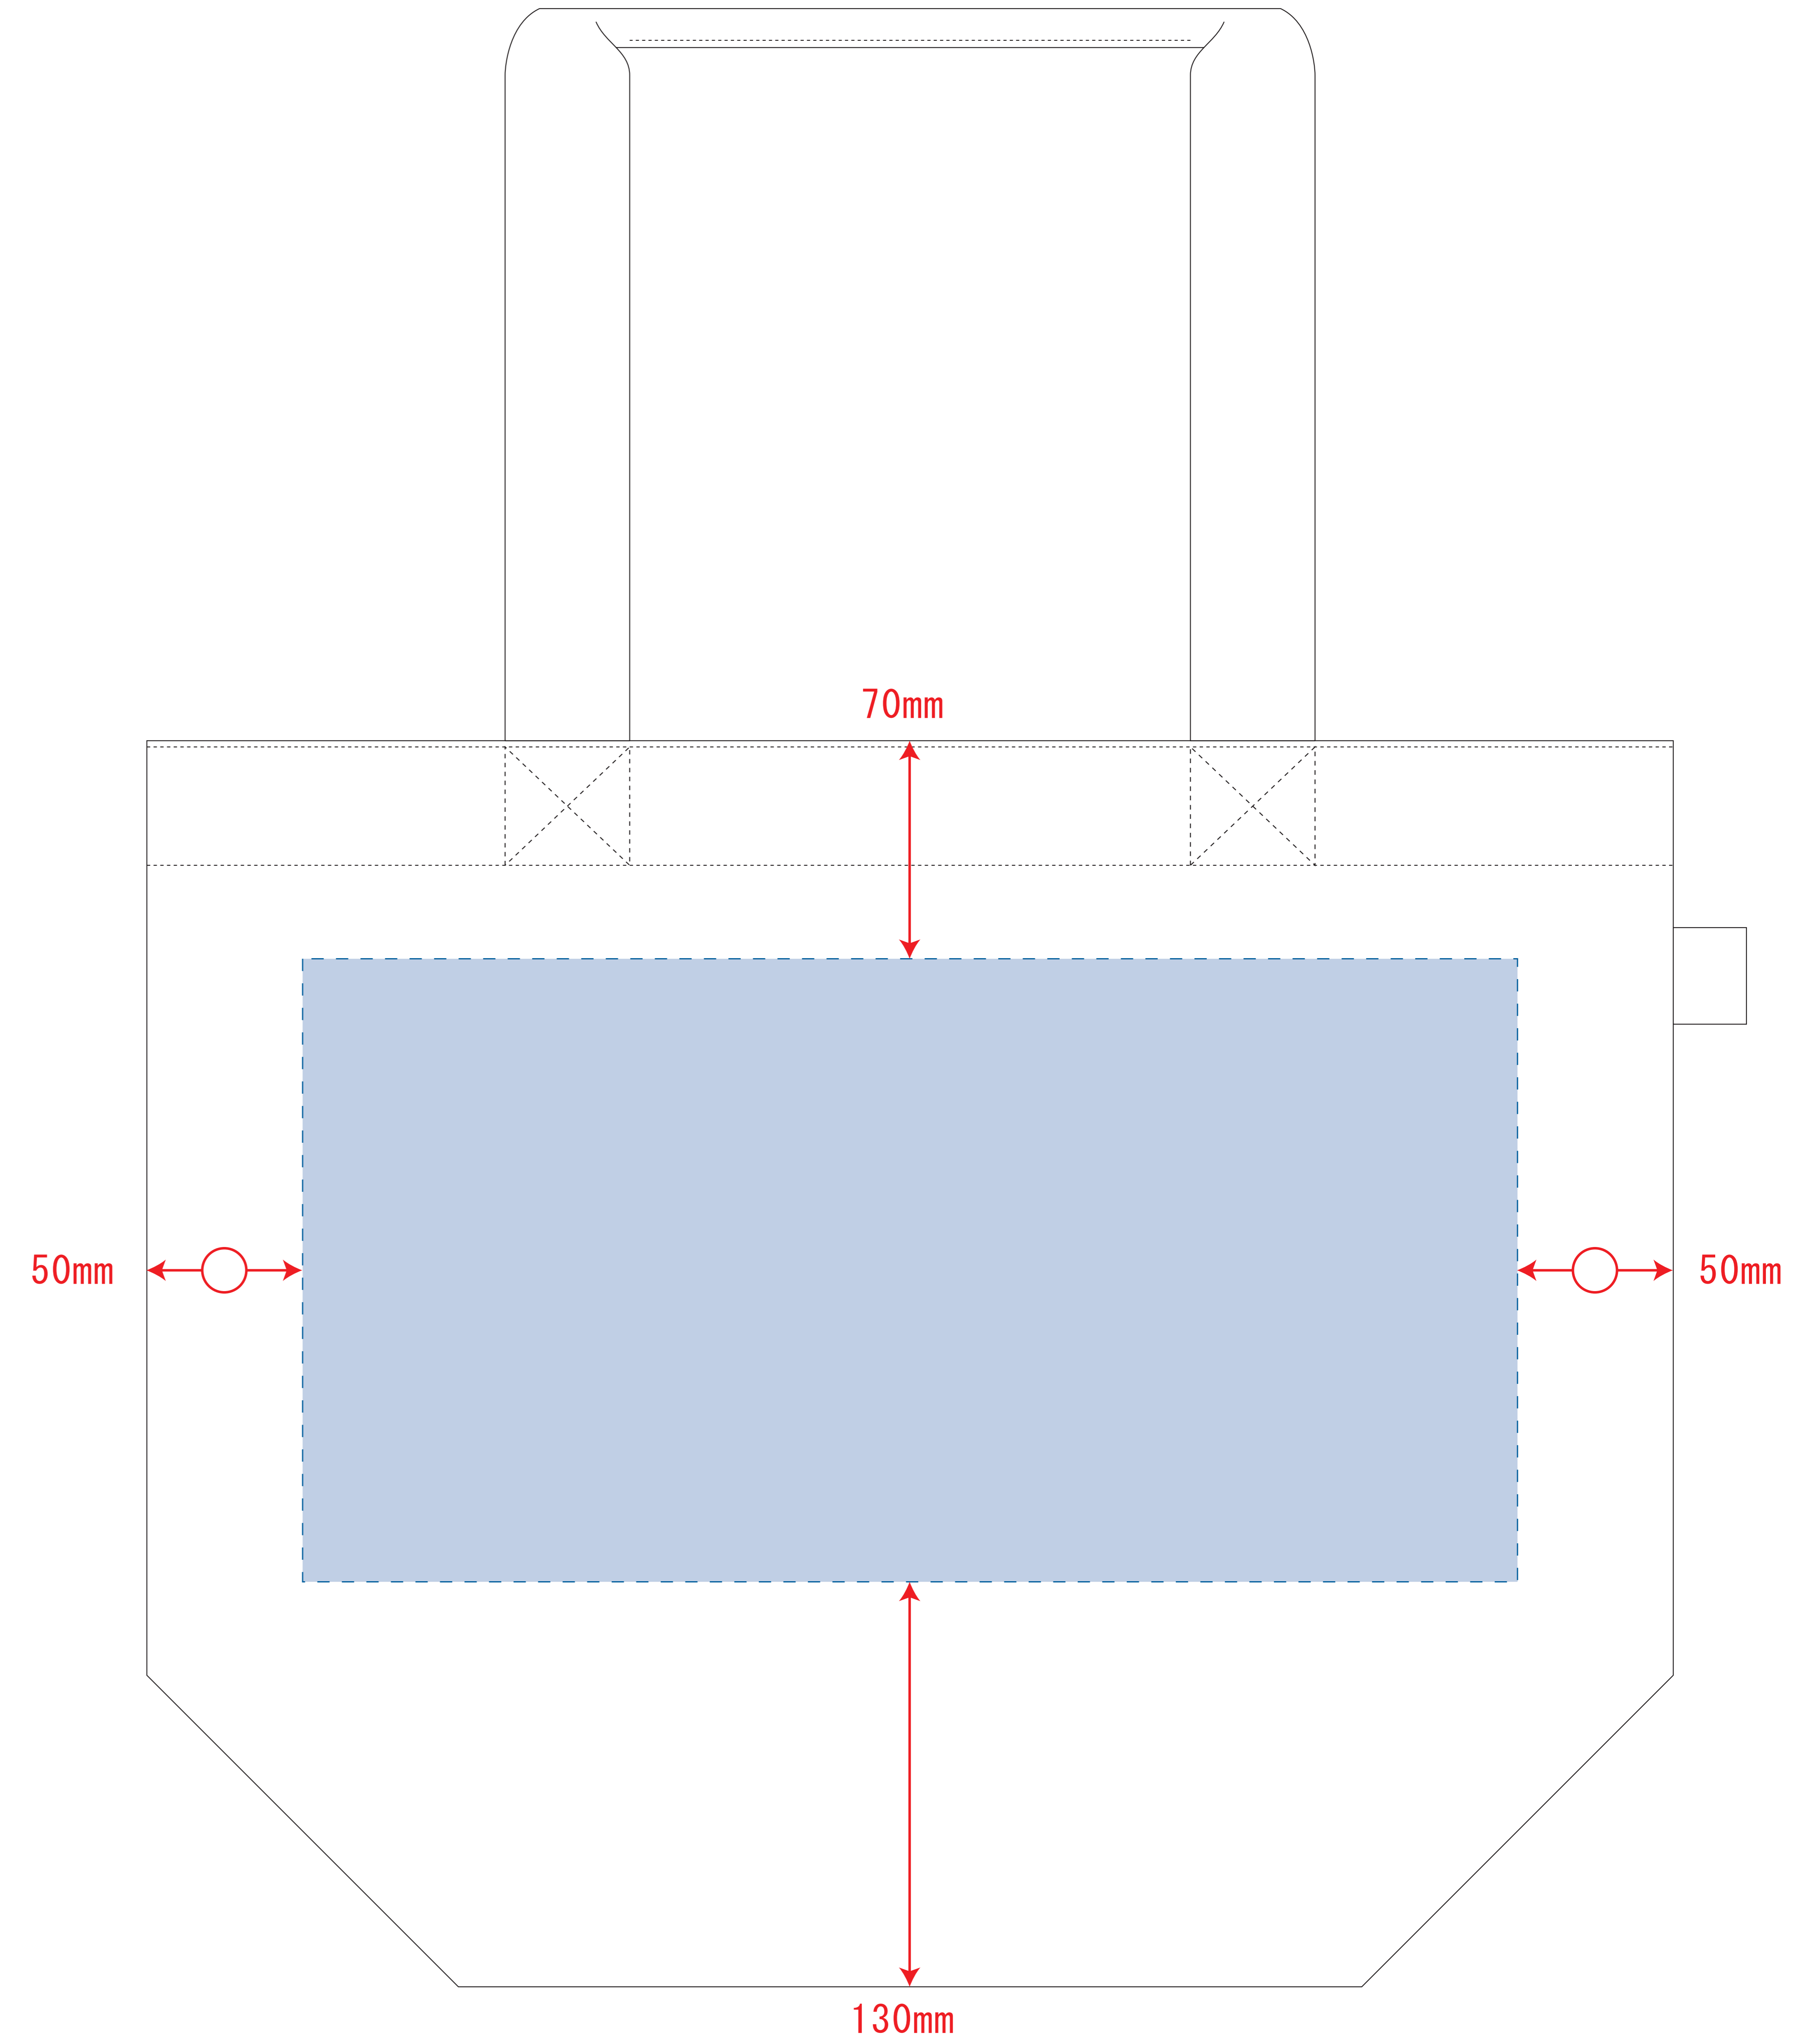

# フェアトレードコットンキャンバスタート (L)

- クライアント:
- 営業担当:
- 制作担当:
- 受注番号:
- 納期: 2022年00月00日
- ロット:
- デザインサイズ: W000mm
- 刷り色: 1C
- 刷り位置: 図参照
- 版下原寸サイズ

シルク・熱転写用

インクジェット用

- 制作上の注意
- デザインサイズレイアウトの位置での寸法をご記入下さい。
  - 刷り色PANTONEまたはCMYKのチップでご指定下さい。(フルカラーの場合は不要)
    - ※黒・白・金・銀はチップでの指定はできません。
    - ※刷り色が白の場合、裏でレイアウトし、指示事項/刷り色の部分に白とご記入下さい。
  - 刷り位置寸法はレイアウト位置に合わせて調整して下さい。
  - プリントは点検部分、横掛けの刷り位置 以内をお願い致します。(ベースの材質、又はデザインによりベタ面が多い場合、縁が細かい場合等、調整が必要な場合がございます。)
  - 細かい文字などは素材の質感はかすれたり、つぶれてしまう場合がございます。
  - ベース素材のカラーにより、印刷色の仕上がり若干変わる場合がございます。
- ※画像データをご使用の際の注意
- 原寸600dpiのモノクロ印刷の画像データをレイアウトして下さい。
  - 画像データは別途添付して下さい。(pdfデータにリンクしたもの)

デザインスペース: W290×H140 (mm)

■シルク印刷 最大範囲: W290×H140 (mm)

■熱転写印刷 最大範囲: W290×H140 (mm)

デザインスペース: W390×H200 (mm)

■インクジェット印刷 最大範囲: W390×H200 (mm)