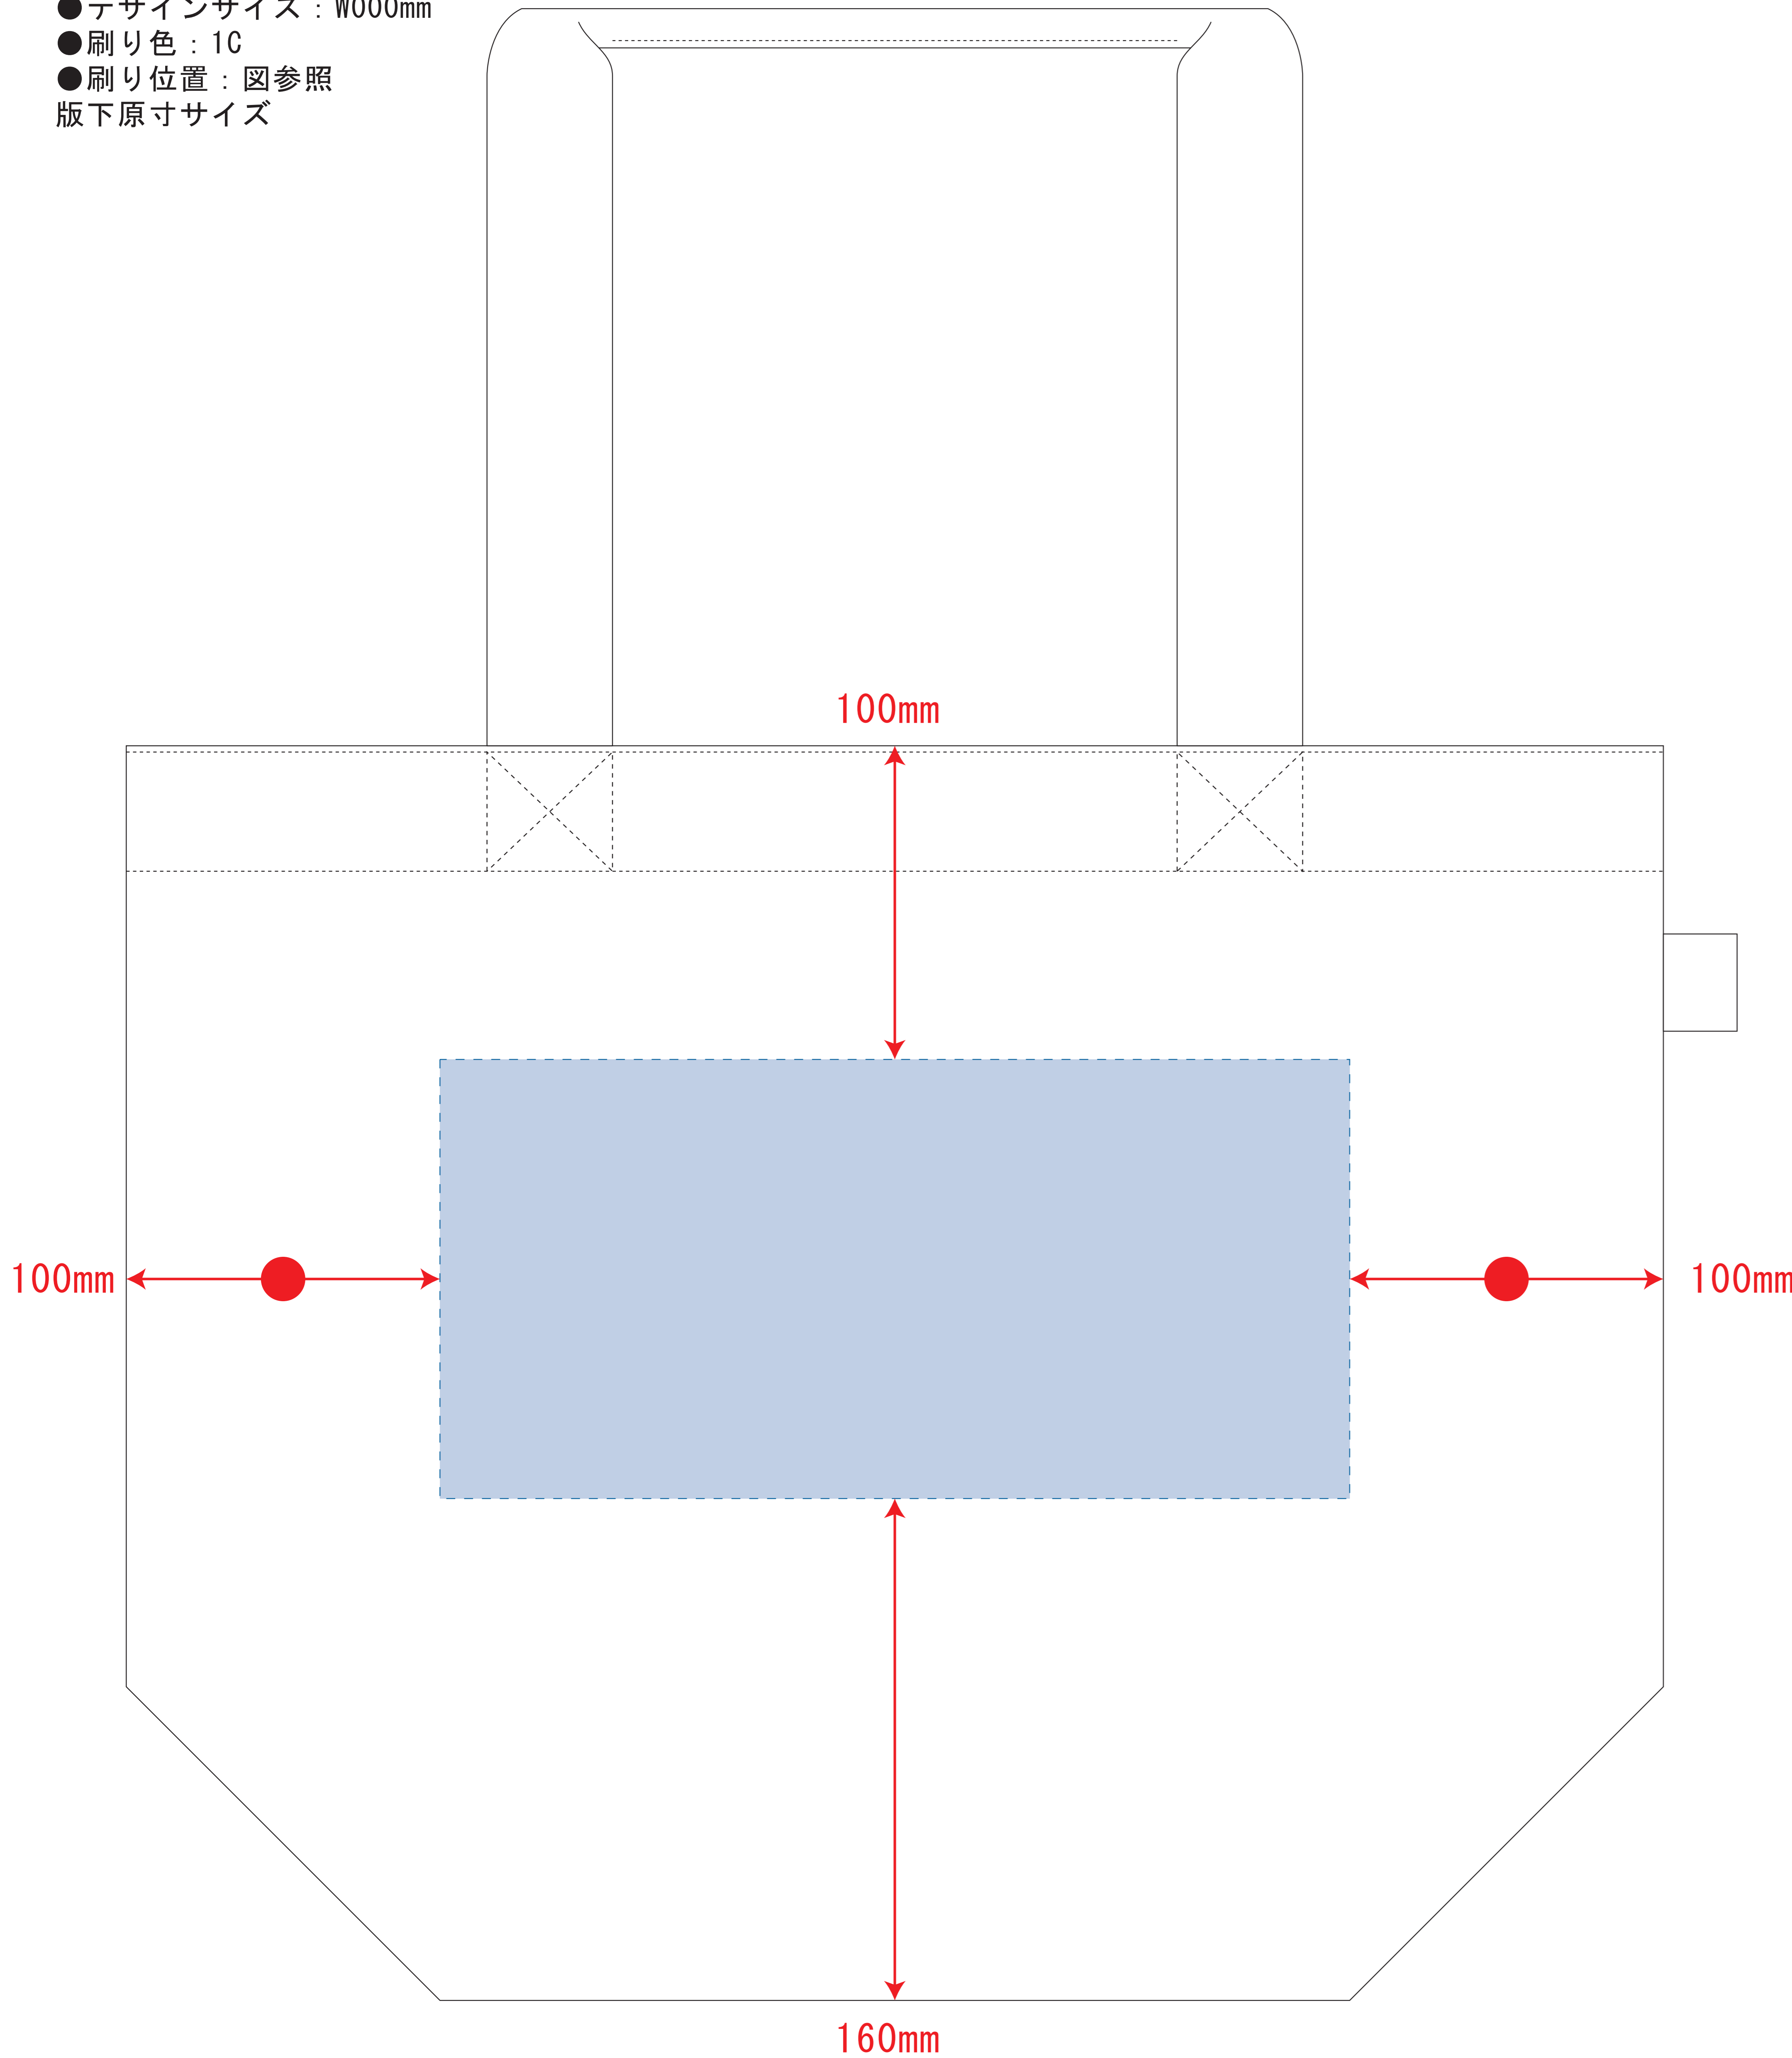

# フェアトレードコットンキャンバスタート (L)

- クライアント:
- 営業担当:
- 制作担当:
- 受注番号:
- 納期: 2022年00月00日
- ロット:
- デザインサイズ: W000mm
- 刷り色: 1C
- 刷り位置: 図参照
- 版下原寸サイズ

シルク・熱転写用

インクジェット用

- 制作上の注意
- デザインサイズレイアウトの位置での寸法をご記入下さい。
  - 刷り色PANTONEまたはCMYKのチップでご指定下さい。(フルカラーの場合は不要)
    - ※黒・白・金・銀はチップでの指定はできません。
    - ※刷り色が白の場合、裏でレイアウトし、指示事項/刷り色の部分に白とご記入下さい。
  - 刷り位置寸法はレイアウト位置に合わせて調整して下さい。
  - プリントは点検部分、横掛けの刷り位置 以内をお願い致します。(ベースの材質、又はデザインによりベタ面が多い場合、縁が細かい場合等、調整が必要な場合がございます。)
  - 細かい文字などは素材の質感はかすれたり、つぶれてしまう場合がございます。
  - ベース素材のカラーにより、印刷色の仕上がり若干変わる場合がございます。
- ※画像データをご使用の際の注意
- 原寸600dpiのモノクロ印刷の画像データをレイアウトして下さい。
  - 画像データは別途添付して下さい。(pdfデータにリンクしたもの)

デザインスペース: W290×H140 (mm)

■シルク印刷 最大範囲: W290×H140 (mm)

■熱転写印刷 最大範囲: W290×H140 (mm)

デザインスペース: W390×H200 (mm)

■インクジェット印刷 最大範囲: W390×H200 (mm)