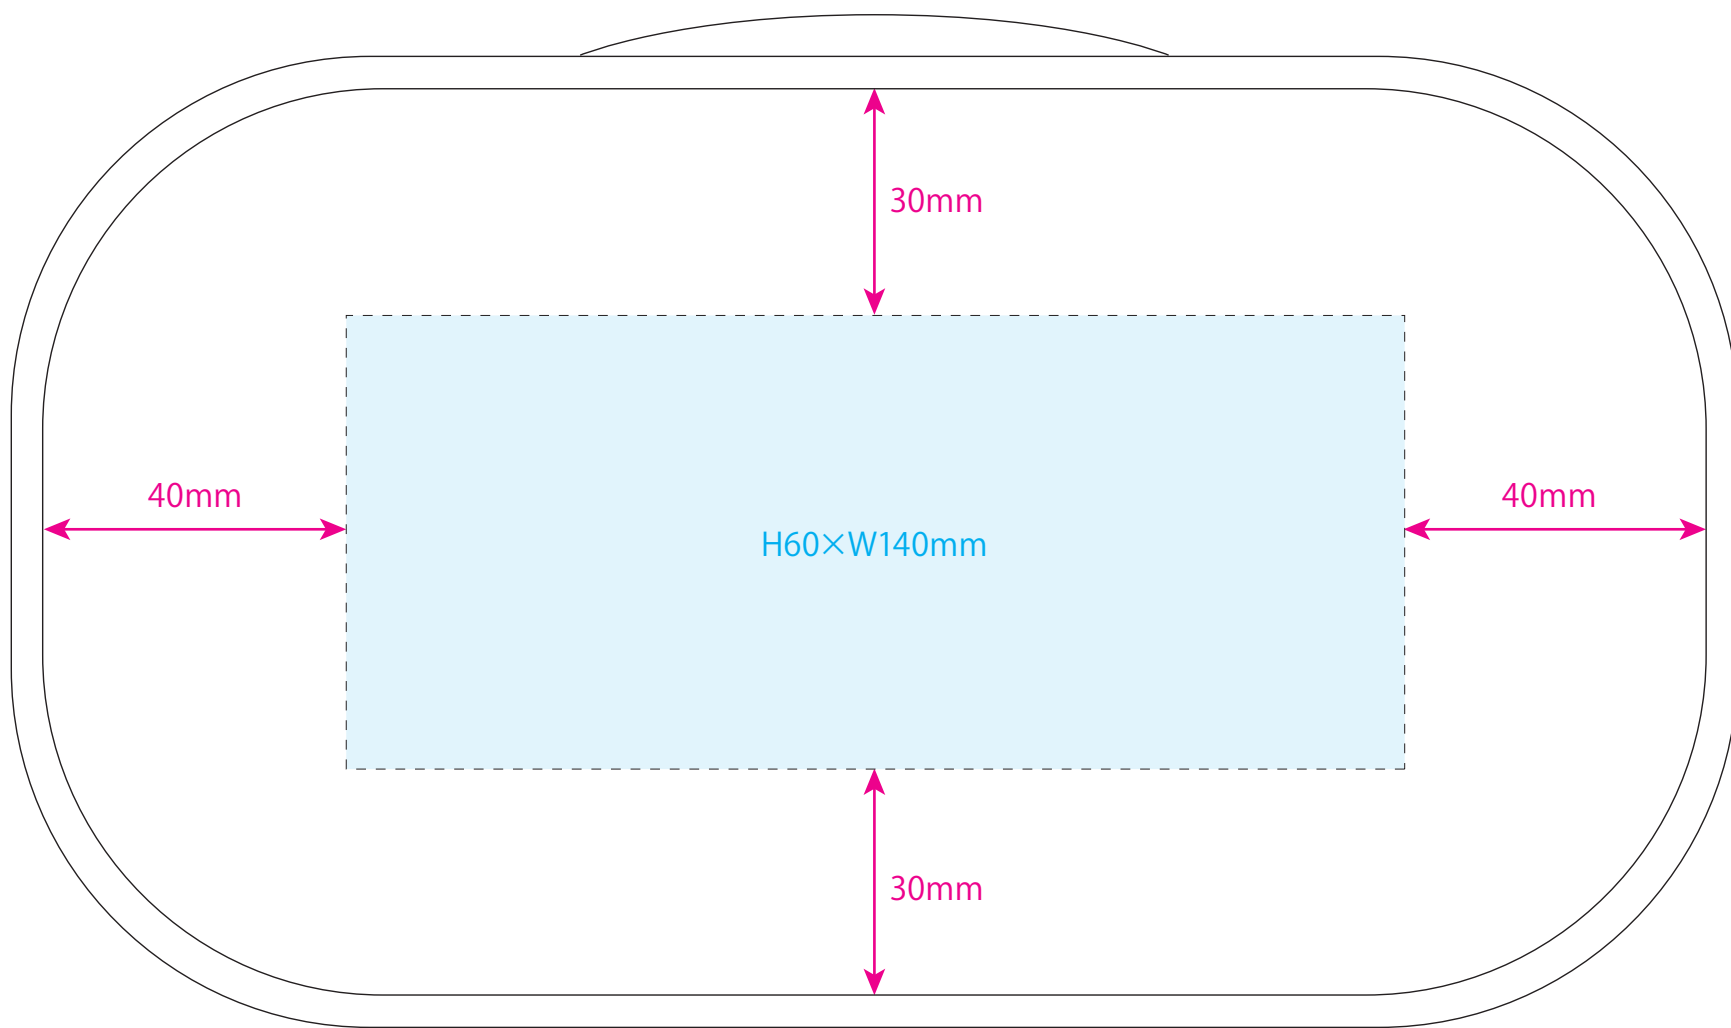

●ガジェットキャリングポーチ

名入れサイズ

本体色

ブラック ネイビー ブラウン

★正面

[イメージ]

本体(外面) / 原寸

100%

※イメージですので、実際のサイズや位置とは異なる場合がございます。製品には個体差があります。ご了承ください。

※ベタ部分が大きい、または文字が細かいデザインはご相談ください。