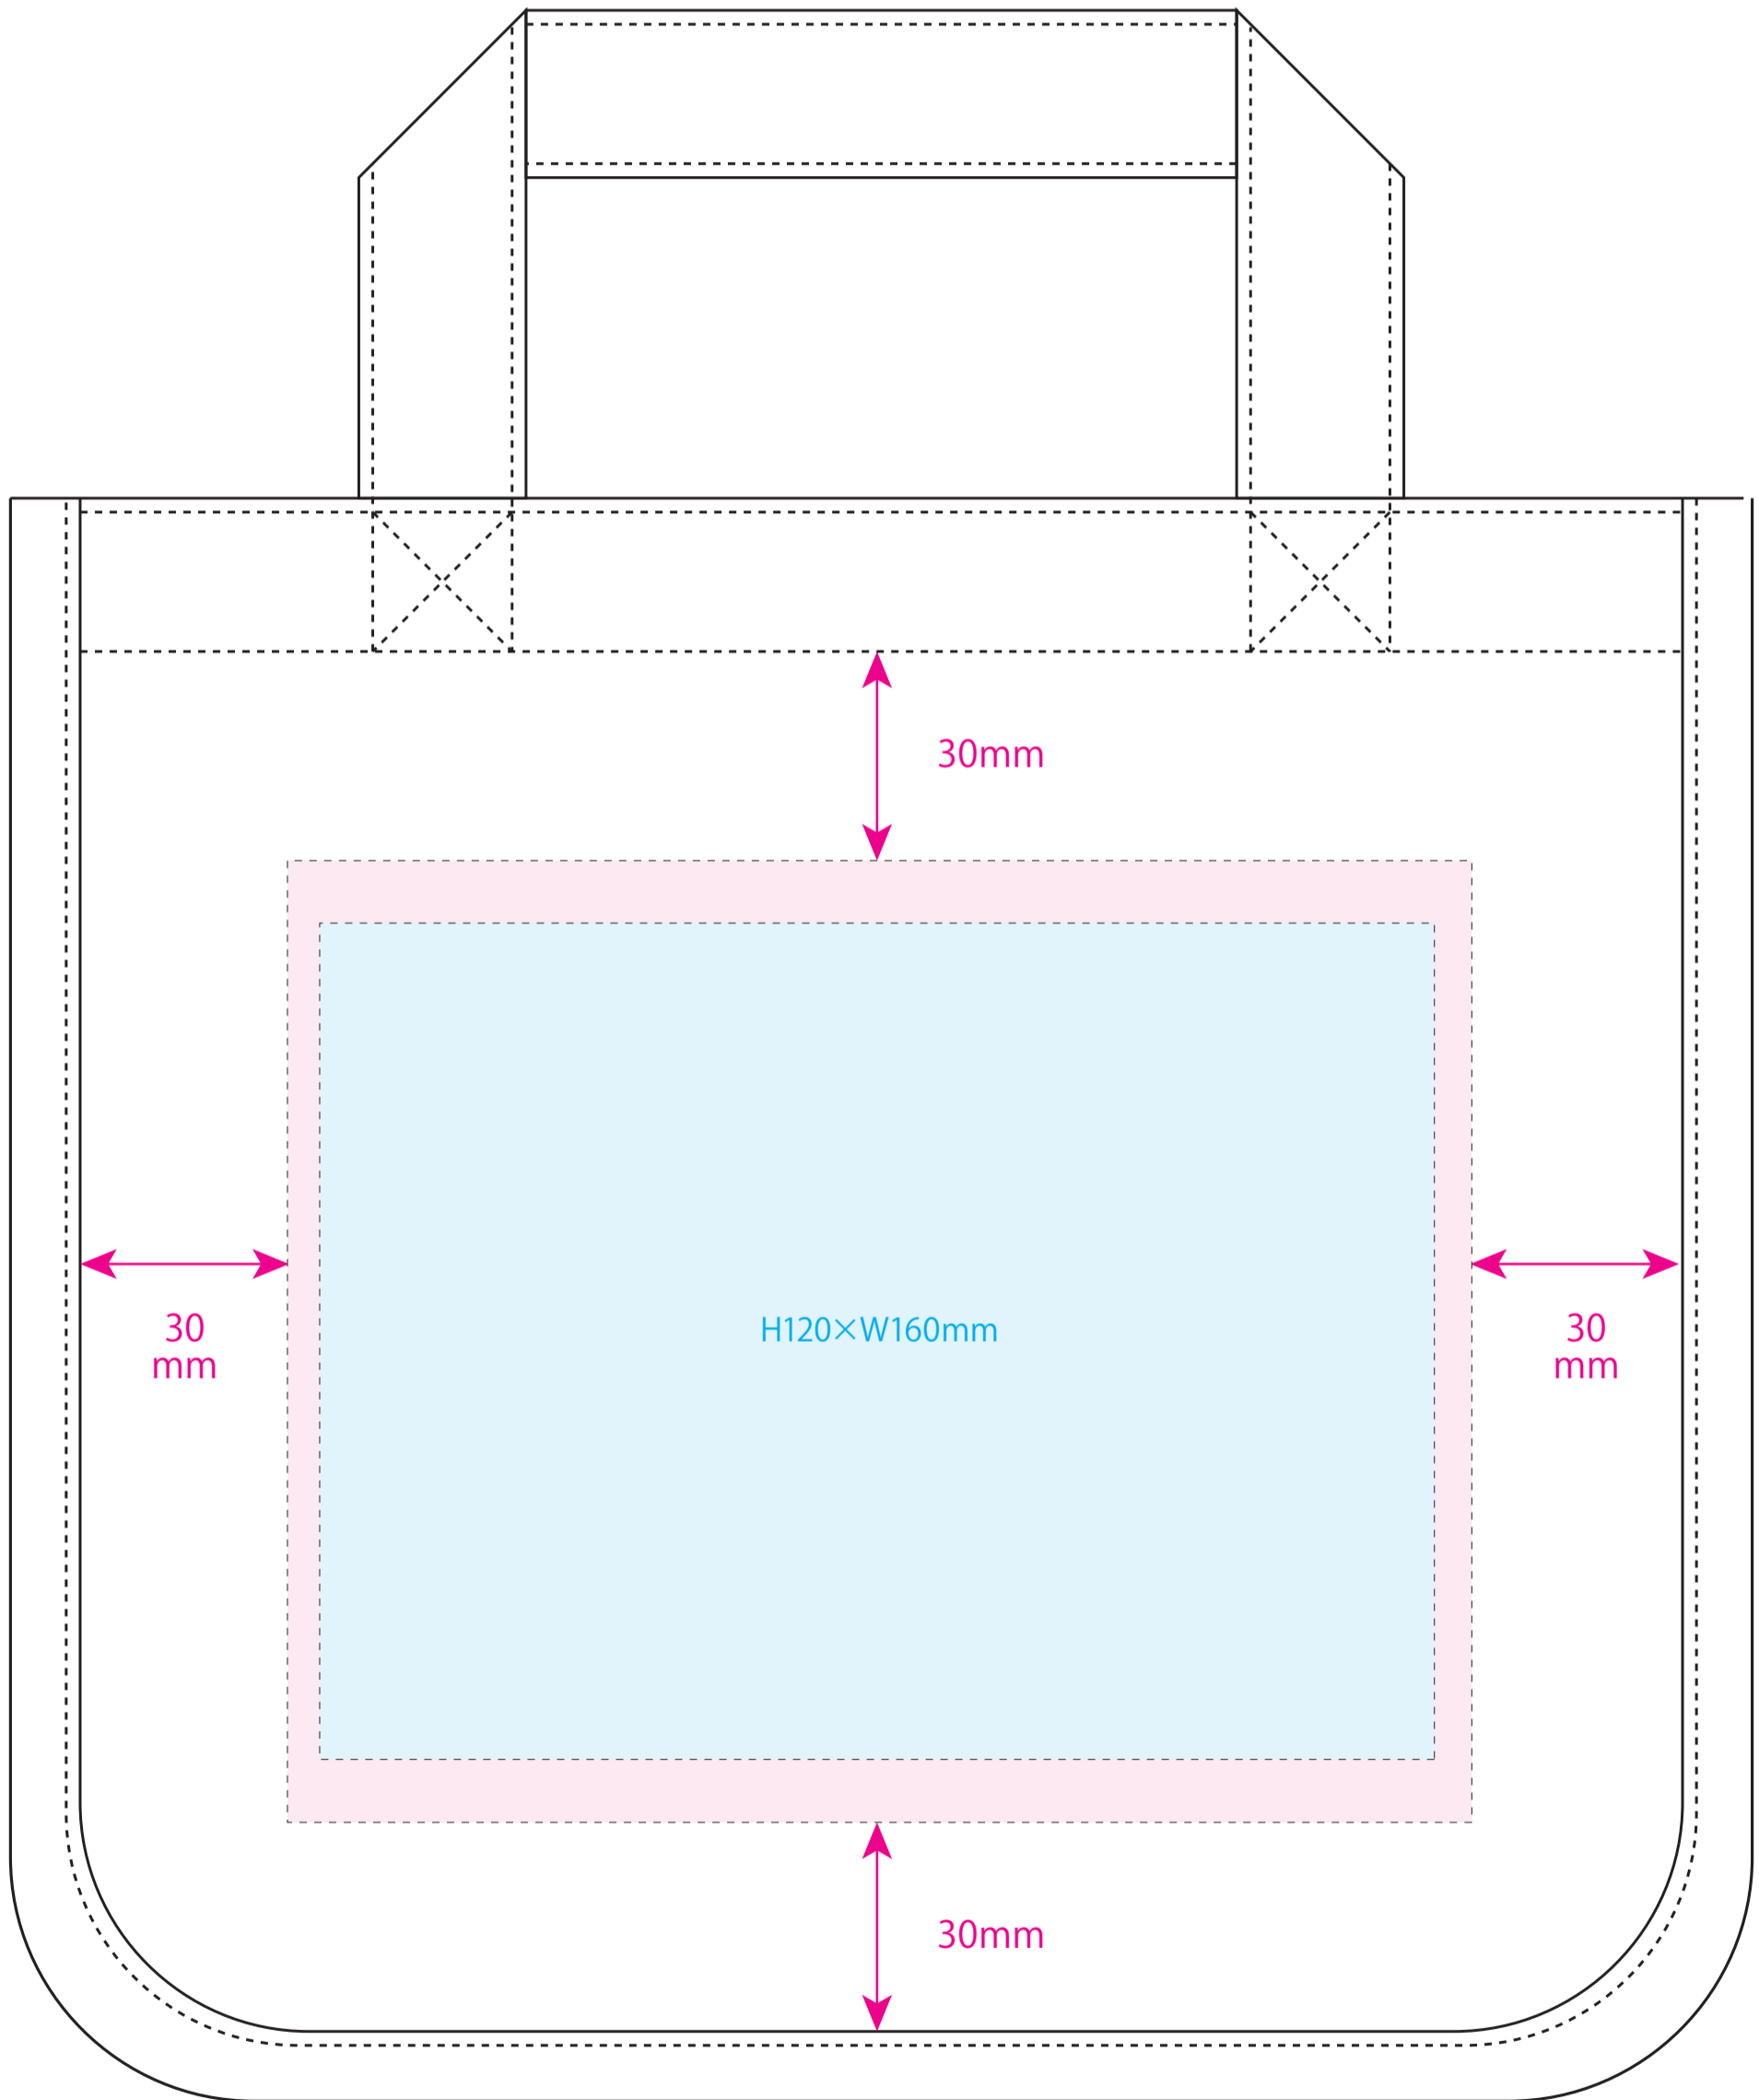

●仕切りが動くキャンバスタート／本体

本体色

名入れサイズ

印刷可能範囲

ベージュ

グレー

ネイビー

オリーブ

[イメージ]  
本体／原寸

100%

※イメージですので、実際のサイズや位置とは異なる場合がございます。製品には個体差があります。ご了承ください。