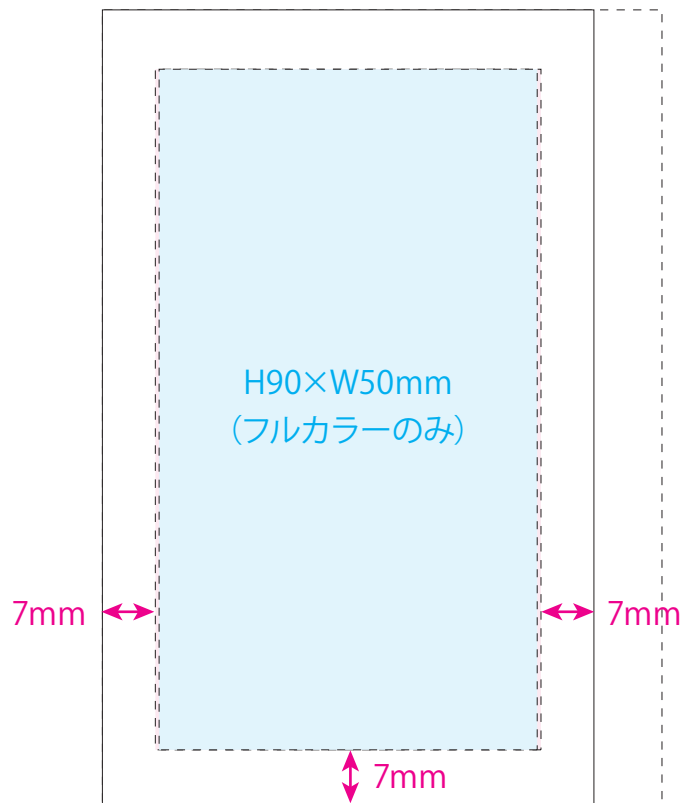

●6+1付箋セット／本体

名入れサイズ

印刷可能範囲

本体色

ブラック

ネイビー

ホワイト

★正面

[イメージ]

本体／原寸

※イメージですので、実際のサイズや位置とは異なる場合がございます。製品には個体差があります。ご了承ください。

●6+1付箋セット／本体

本体色

名入れサイズ

印刷可能範囲

ブラック

ネイビー

ホワイト

★正面

[イメージ]

本体／原寸

100%

※イメージですので、実際のサイズや位置とは異なる場合がございます。製品には個体差があります。ご了承ください。