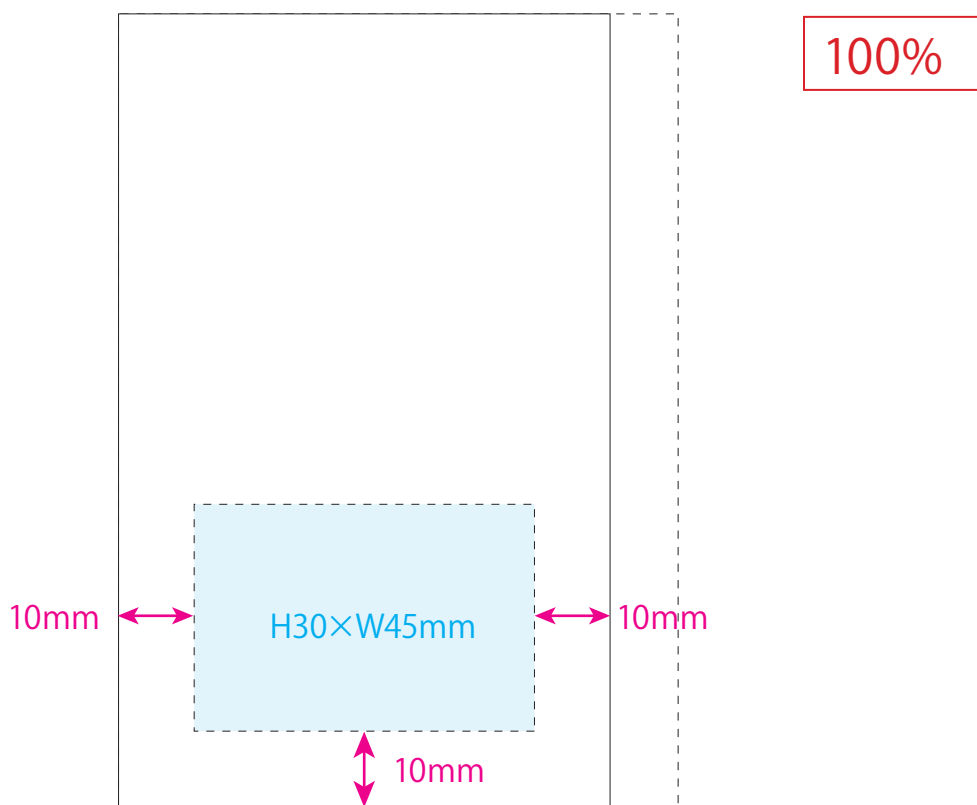

●6+1付箋セット／本体

名入れサイズ

印刷可能範囲

本体色

ブラック

ネイビー

ホワイト

★正面

[イメージ]

本体／原寸

※イメージですので、実際のサイズや位置とは異なる場合がございます。製品には個体差があります。ご了承ください。

●6+1付箋セット／本体

本体色

名入れサイズ

印刷可能範囲

ブラック

ネイビー

ホワイト

★正面

[イメージ]

本体／原寸

100%

※イメージですので、実際のサイズや位置とは異なる場合がございます。製品には個体差があります。ご了承ください。