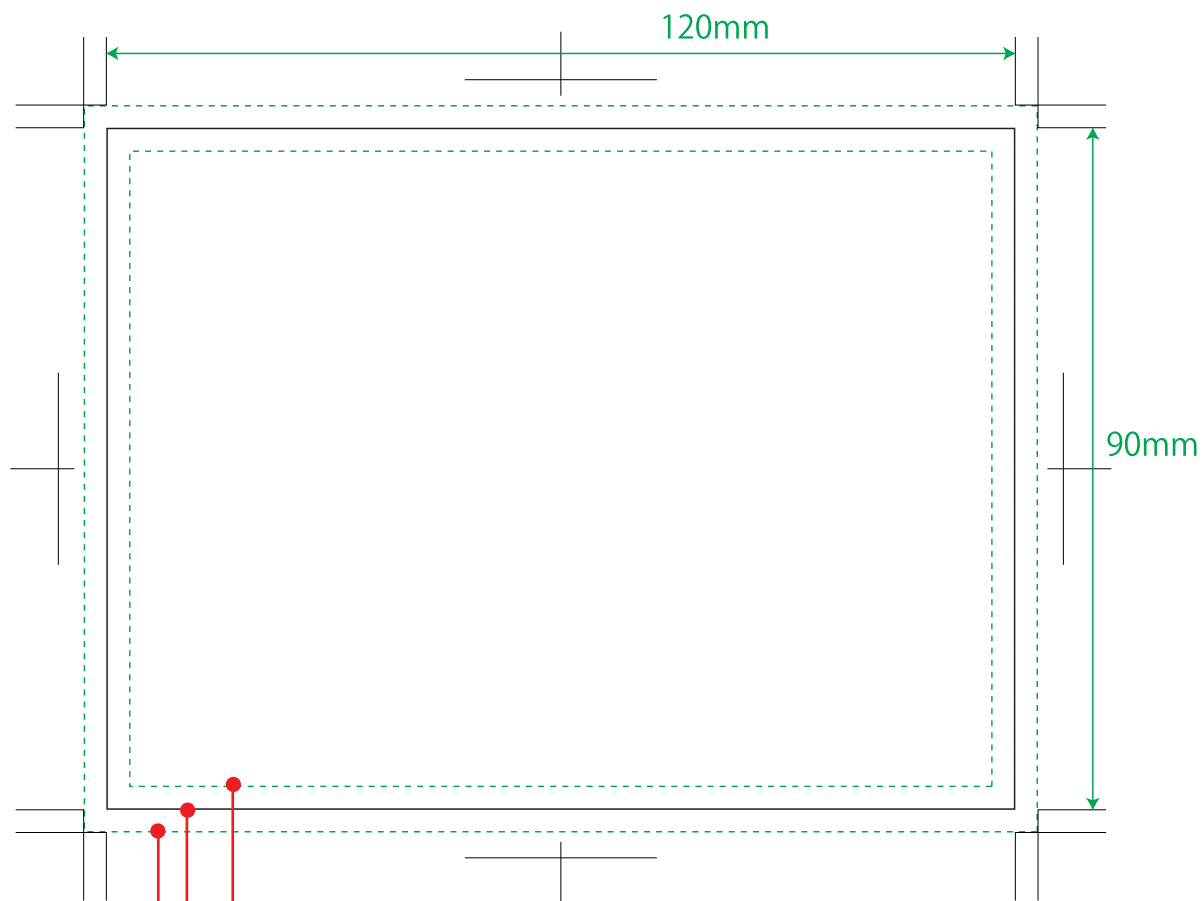

プリントらくらくカイロ貼らないミニ

文字・タイトルはこの線内に納めてください。

型サイズ（カット位置）

色ベタ刷り・写真版等の塗り足し部分