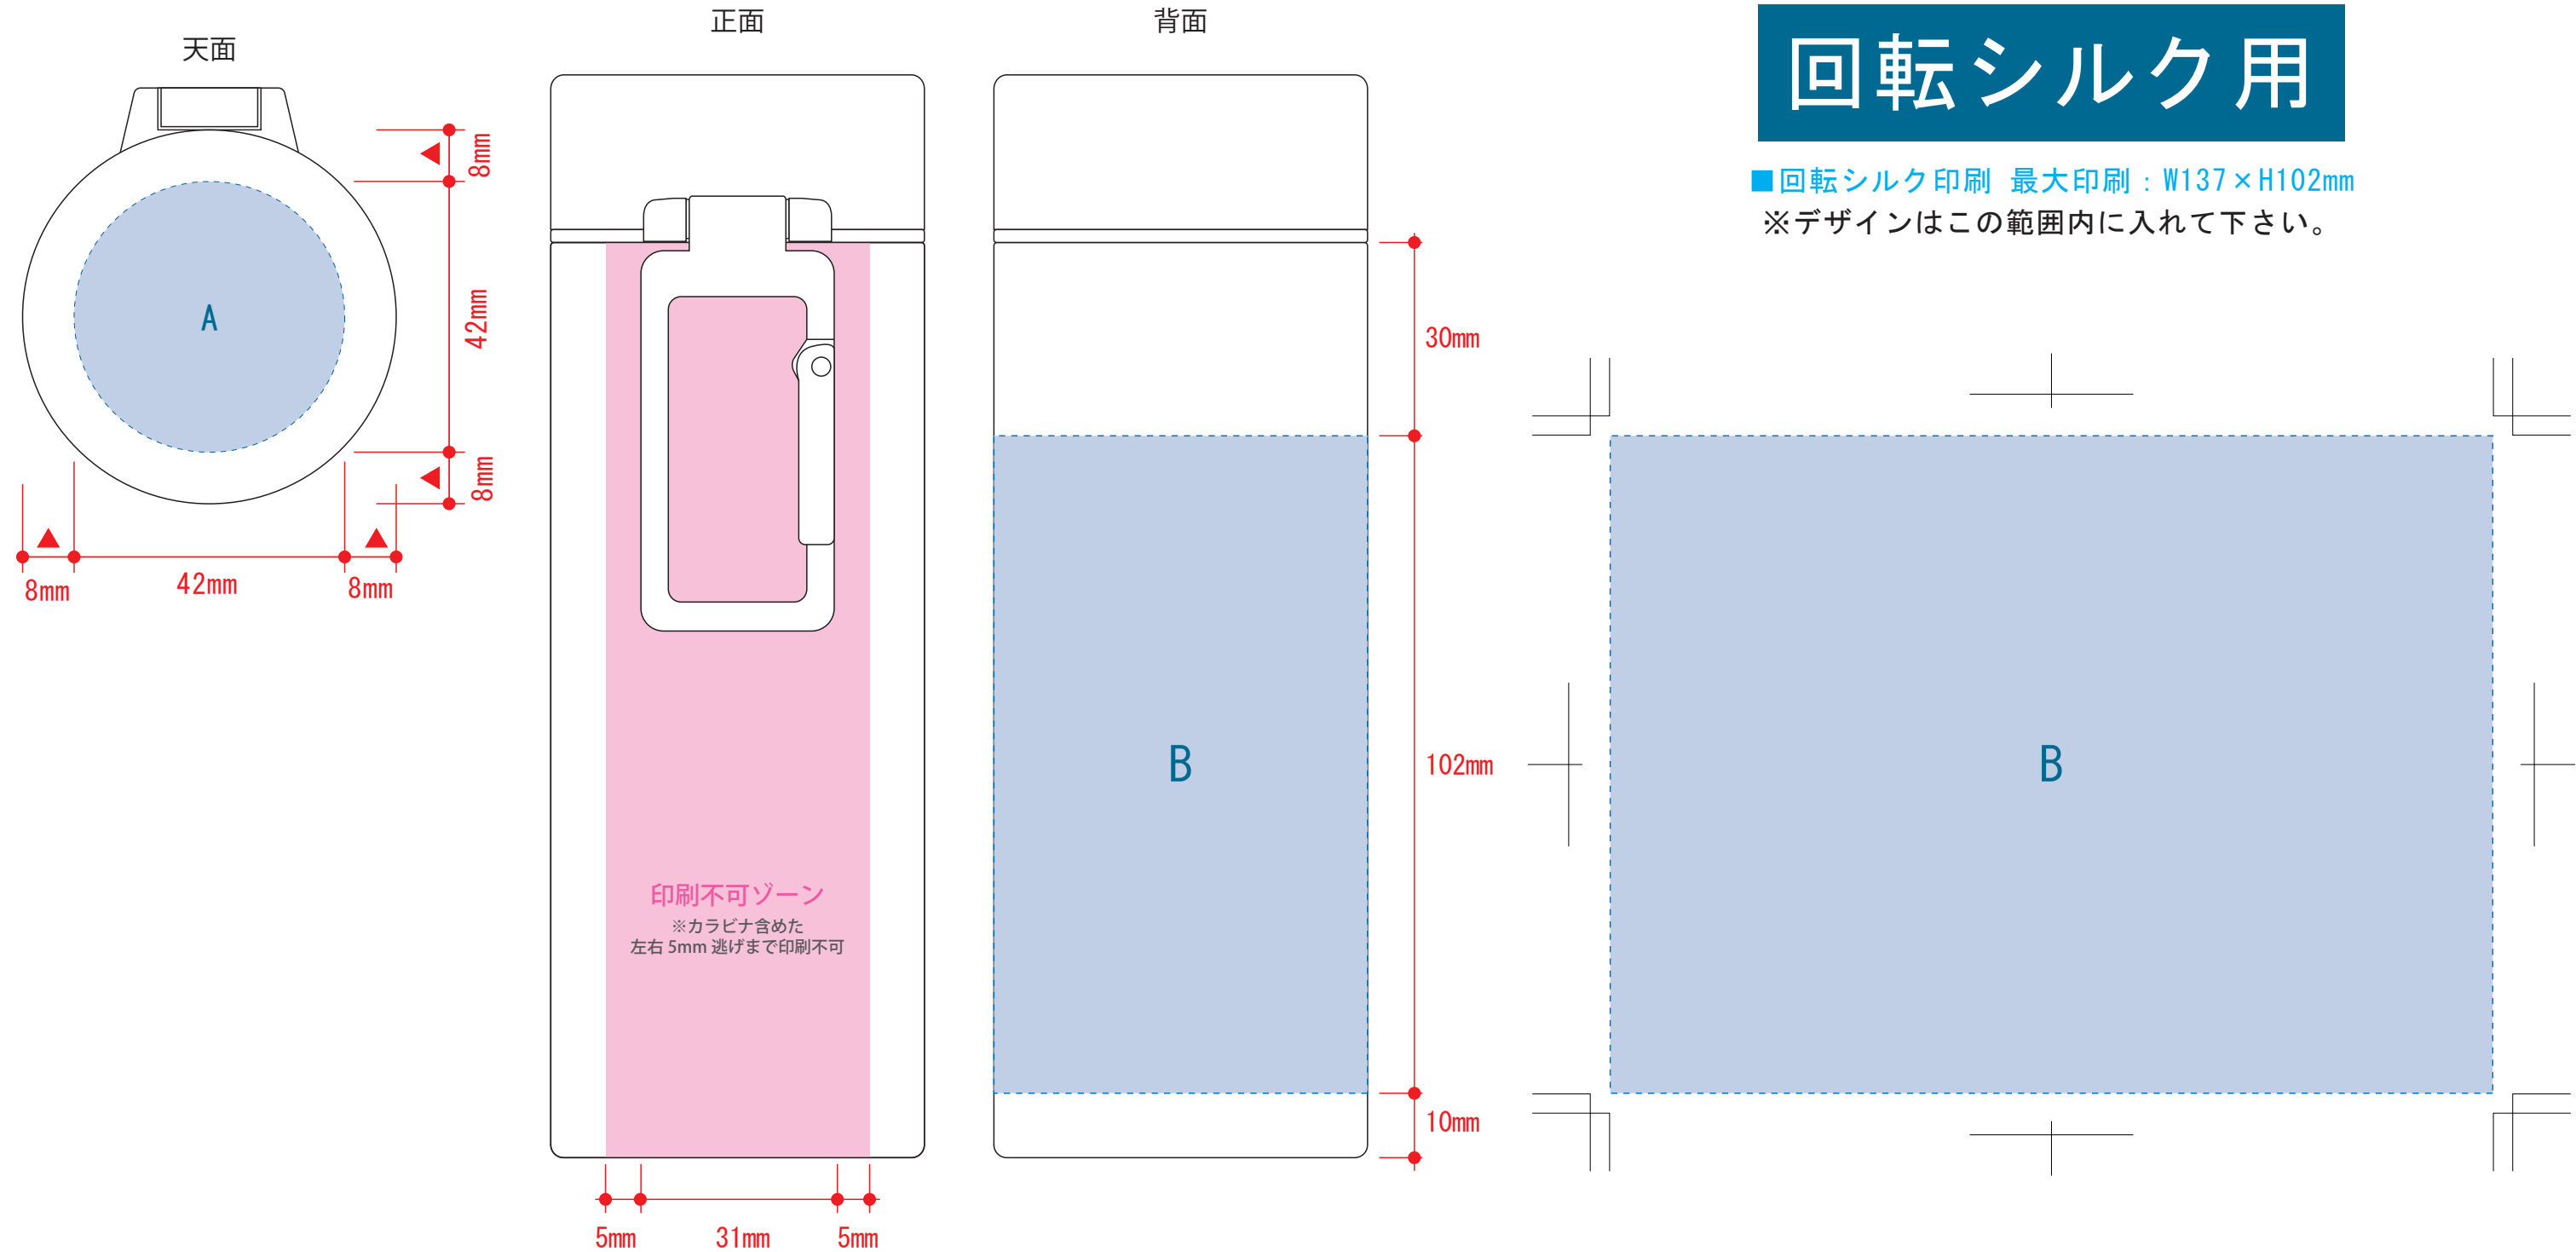

# MOTTERUカラビナハンドルサーモボトル 250ml

- クライアント:
  - 営業担当:
  - 制作担当:
  - 受注番号:
  - 納期: 2022年00月00日
  - ロット:
  - デザインサイズ: W00mm
  - 刷り色: 1C
  - 刷り位置: 図参照
- 版下原寸サイズ

デザインスペース: A/Φ42 (mm)、B/W137×H102 (mm)

■パッド印刷 最大範囲: A/Φ30 (mm)、B/W30×H30 (mm)

■回転シルク印刷 最大範囲: B/W137×H102 (mm)

■インクジェット印刷 最大範囲: A/Φ42 (mm)