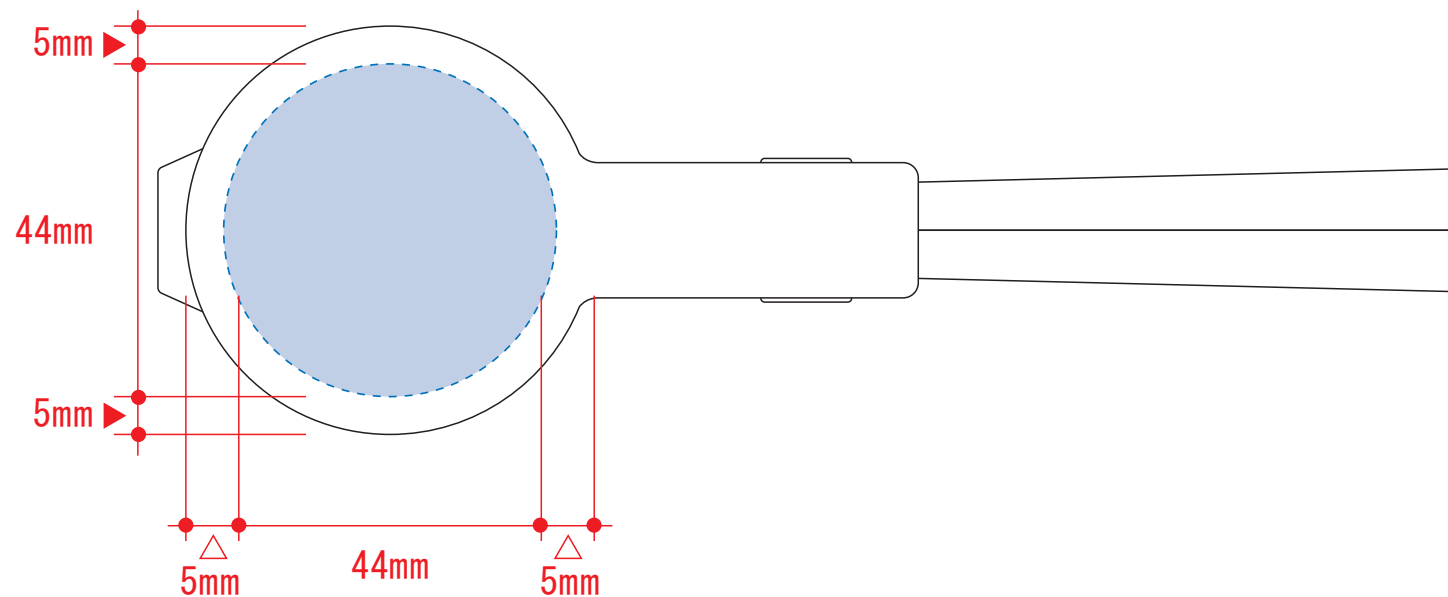

# MOTTERU カトラリーセット

- クライアント：
  - 営業担当：
  - 制作担当：
  - 受注番号：
  - 納期：2022年00月00日
  - ロット：
  - デザインサイズ：W00mm
  - 刷り色：1C
  - 刷り位置：図参照
- 版下原寸サイズ

デザインスペース：φ44mm

■シルク印刷 最大範囲：φ44mm

■インクジェット印刷 最大範囲：φ44mm