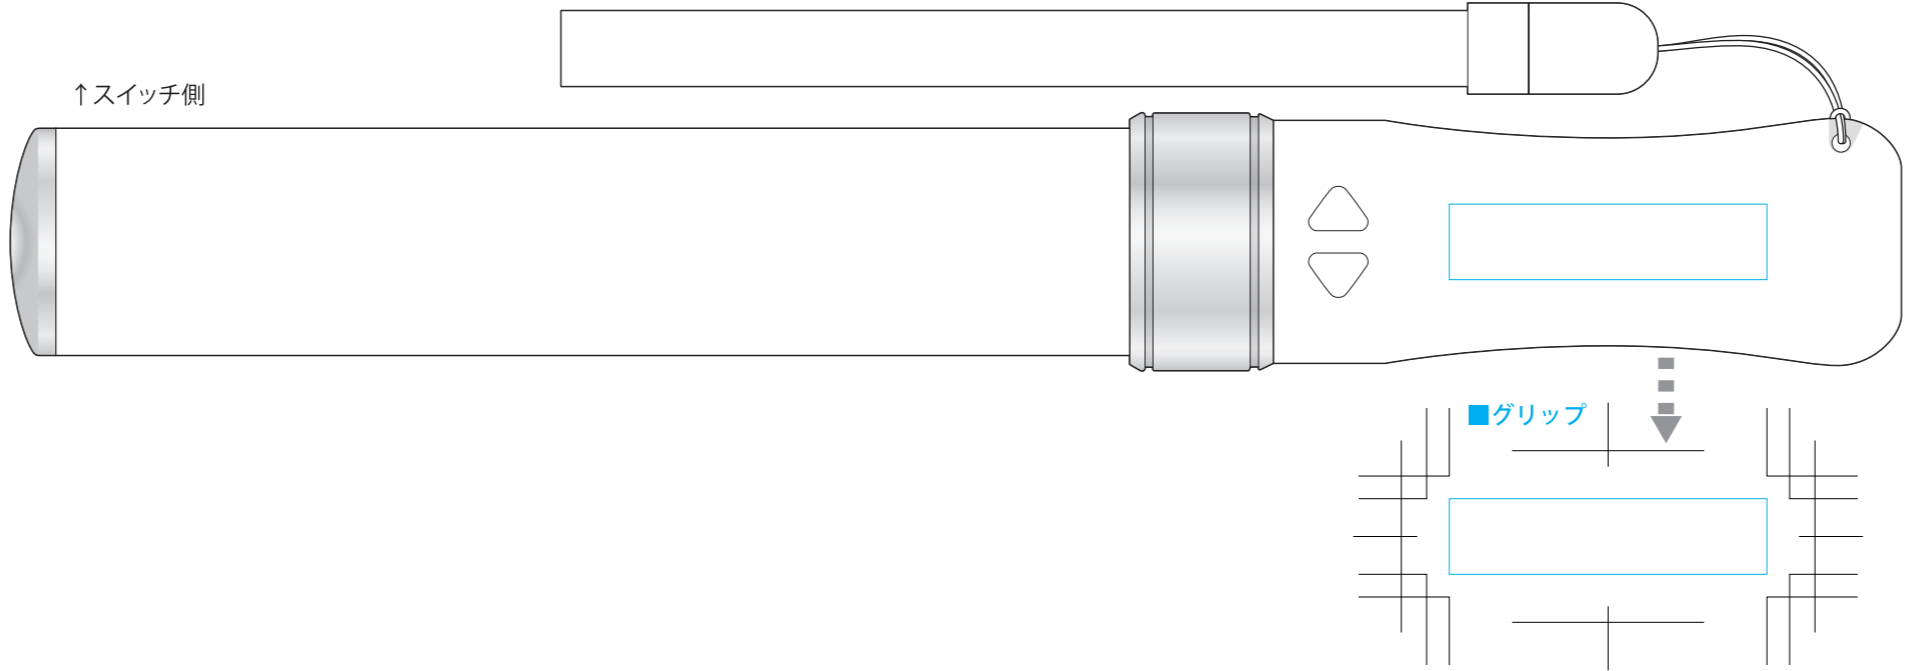

●大閃光ブレード

■本体

■フィルム/1色印刷用

※グレーの範囲はできませんのでこの部分避けてデザインしてください。
※右上と左下の角部分は(赤い点線部分)、どちらか片方は印刷可能です。

■フィルム/フルカラー印刷用

※グレーの範囲はできませんのでこの部分避けてデザインしてください。