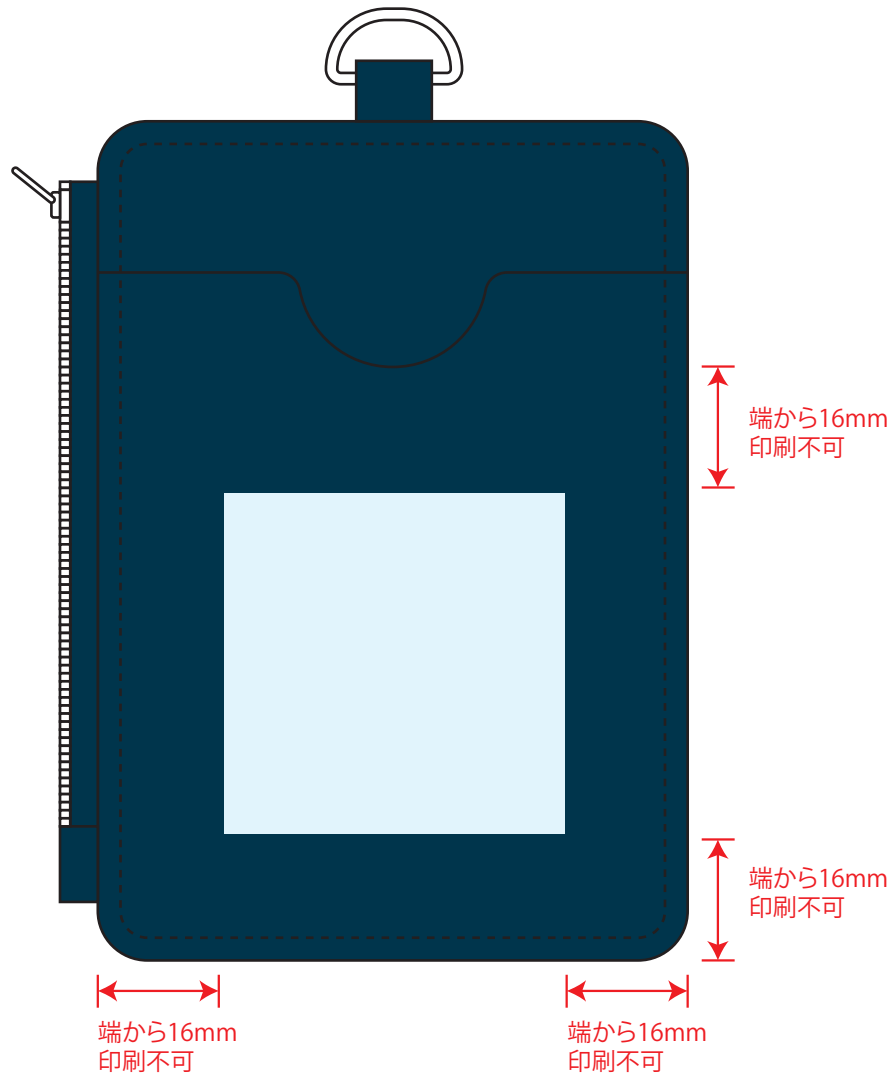

PREMO リサイクルレザークラスパス&コインケース / V010622

パッド印刷

印刷サイズ
W40×H20mm

パッド印刷(大)

印刷サイズ
45×45mm

印刷可能範囲

※印刷可能範囲内にデータを配置してください。

制作上の注意点	入稿可能データ
<ul style="list-style-type: none"> ●カラーモードがCMYKで作成されたai、PDF、EPSデータでお送りください。Word、Excel、PowerPointなどは使用できません。 ●デザインは原寸サイズで作成してください。 ●刷り位置：寸法線はレイアウト位置に合わせて調整してください。 ●刷り色：PANTONEまたはDICのチップでご指定ください。 <ul style="list-style-type: none"> ※黒・白・金・銀はチップでのご指定はできません。 ※刷り色が白の場合、黒でレイアウトし、指示事項/刷り色の部分に「白」とご記入ください。 ●刷り位置は網掛けの刷り範囲  以内にしてください。(ベースの材質、又はデザインによりベタ面が多い場合、線が細かい場合等、調整が必要な場合がございます。) ●フォントのアウトライン化、アピアランス、透明効果の分割をしてください。 ●描写モードは「通常」にしてください(乗算、オーバーレイは不可) ●不要な内容は削除して、オーバープリントは使用しないでください。 ●細かい文字などは素材の関係上かすれたり、つぶれてしまう場合がございます。 ●ベース素材のカラーにより、印刷色の仕上りが若干変わる場合がございます。 	<div style="text-align: center;">  AI </div> <div style="text-align: center;">  EPS </div> <div style="text-align: center;">  PDF </div>