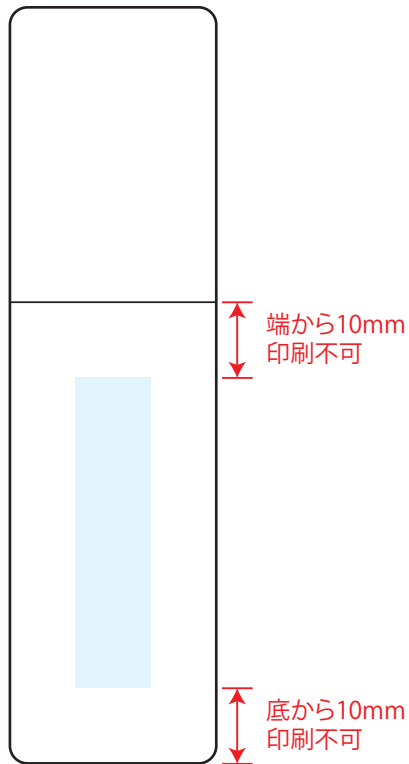

クラフト6色いろえんぴつ / V010557

パッド印刷

印刷サイズ
W10×H35mm

印刷可能範囲

※印刷可能範囲内にデータを配置してください。

制作上の注意点

- カラーモードがCMYKで作成されたai, PDF, EPSデータでお送りください。
Word, Excel, PowerPointなどは使用できません。
- デザインは原寸サイズで作成してください。
- 刷り位置: 寸法線はレイアウト位置に合わせて調整してください。
- 刷り色: PANTONEまたはDICのチップでご指定ください。
※黒・白・金・銀はチップでのご指定はできません。
※刷り色が白の場合、黒でレイアウトし、
指示事項 / 刷り色の部分に「白」とご記入ください。
- 刷り位置は網掛けの刷り範囲 以内にしてください。
(ベースの材質、又はデザインによりベタ面が多い場合、線が細かい場合等、
調整が必要な場合がございます。)
- フォントのアウトライン化、アピアランス、透明効果の分割をしてください。
- 描写モードは「通常」にしてください(乗算、オーバーレイは不可)
- 不要な内容は削除して、オーバープリントは使用しないでください。
- 細かい文字などは素材の関係上かすれたり、つぶれてしまう場合がございます。
- ベース素材のカラーにより、印刷色の仕上りが若干変わる場合がございます。

入稿可能データ