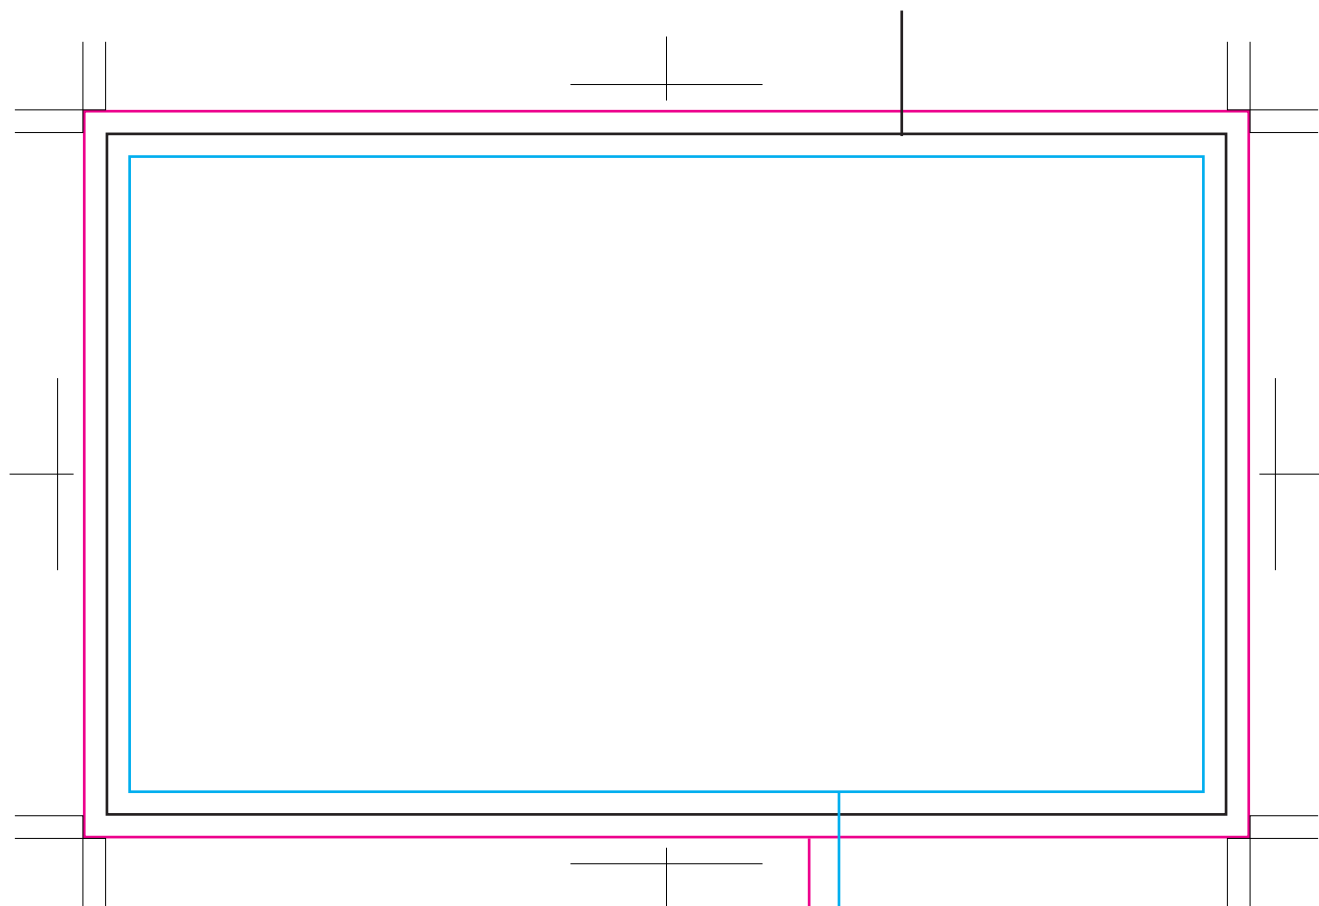

# オリジナルラベル

148×110mm

カットライン

切れてはいけない文字や  
画像はこのラインに収めてください

背景の写真や色ベタは塗り足しを  
このラインまで広げて下さい。