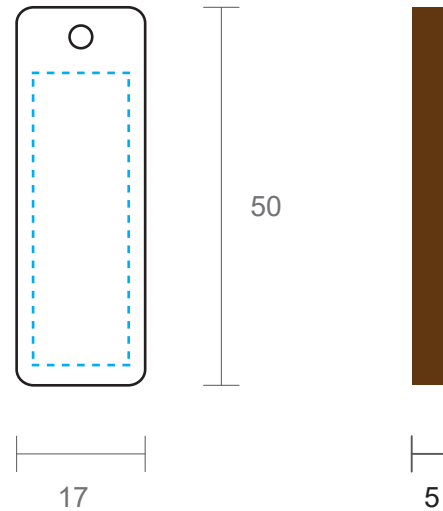

木札

本体：国産ヒノキ間伐材

A4 サイズ

1/1mm

こちらから名入れ方法を選択してください。

入稿前に確認お願い致します。

文字のアウトライン化はされていますか？

「書式」→「アウトラインを作成」を選んでください。

※注意：【表示】の中のアウトラインという項目は選ばないでください。

※画像の場合は埋め込みの確認をお願いします。

- .Illustrator 形式（バージョン CS6 以下）の完全データ
- .Illustrator 形式データ内容を確認するための pdf または jpg データ

この線の中に文字やタイトルなど切れてほしくないものを収めてください
フォーマット以上のサイズを検討の際はご相談ください。